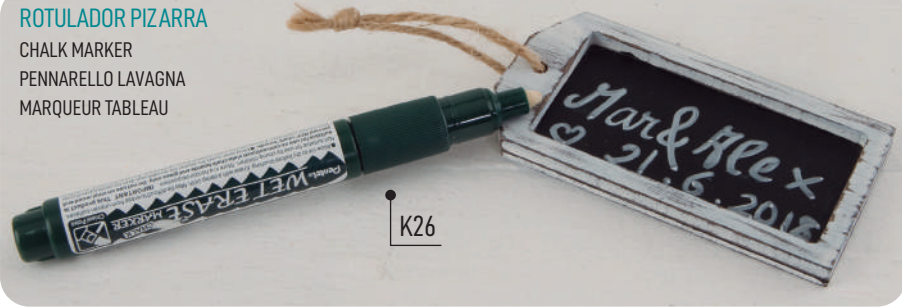

Ref: QW5
 ↔ 5,5 ↗ 2 ↗ 3,2 cm

TACO DE MADERA | WOODEN BLOCK

K110

ROLER GEL
EFFECTO PURPURINA

ROTULADOR PIZARRA

CHALK MARKER
PENNARELLO LAVAGNA
MARQUEUR TABLEAU

K26

K5.5.11