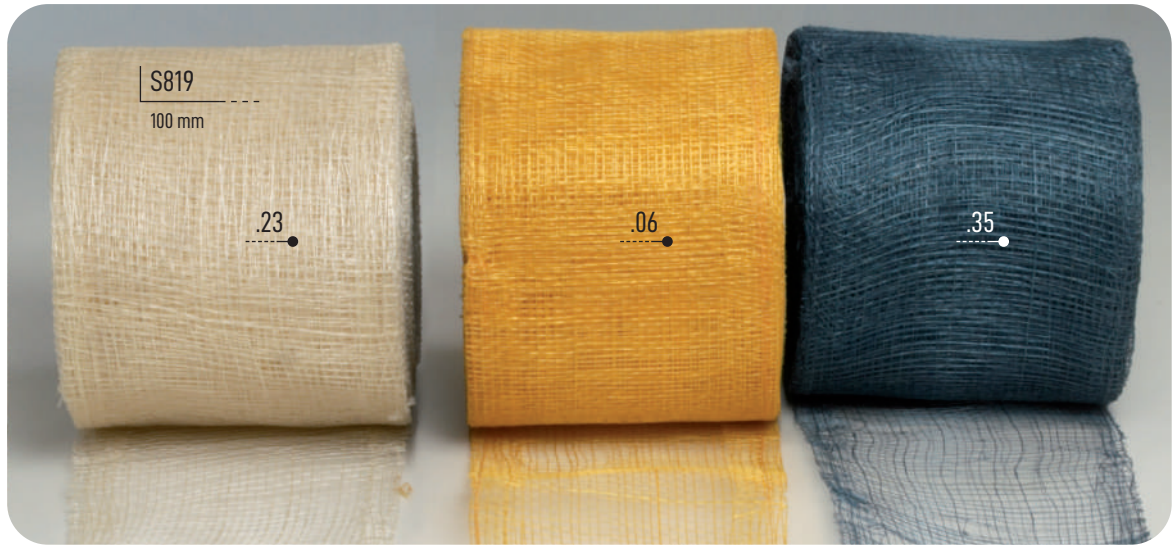

E53

18 x 32 cm

BOLSAS KRAFT

PAPER KRAFT BAGS
SACCHI DI CARTA KRAFT
SACS EN PAPIER KRAFT

APTO PARA EL CONTACTO ALIMENTARIO
SUITABLE FOR FOOD CONTACT

E21

12 x 23,7 cm

E21.01

12 x 23,7 cm

APTO PARA EL CONTACTO ALIMENTARIO
SUITABLE FOR FOOD CONTACT

CINTA SINAMAY NATURAL | NATURAL SINAMAY RIBBON | NASTRO SINAMAY NATURALE | RUBAN DE SINAMY NATUREL

S8170

40 mm

S819

100 mm

.23

.06

.35

S61.07

7 mm x 100 m

SATEN 1 CARA | SINGLE FACED SATIN | RASO UN LATI | SATIN SIMPLE FACE

.32

.42

.16

.54

.04

S61.11

11 mm x 100 m

.19

.04

.34

.22