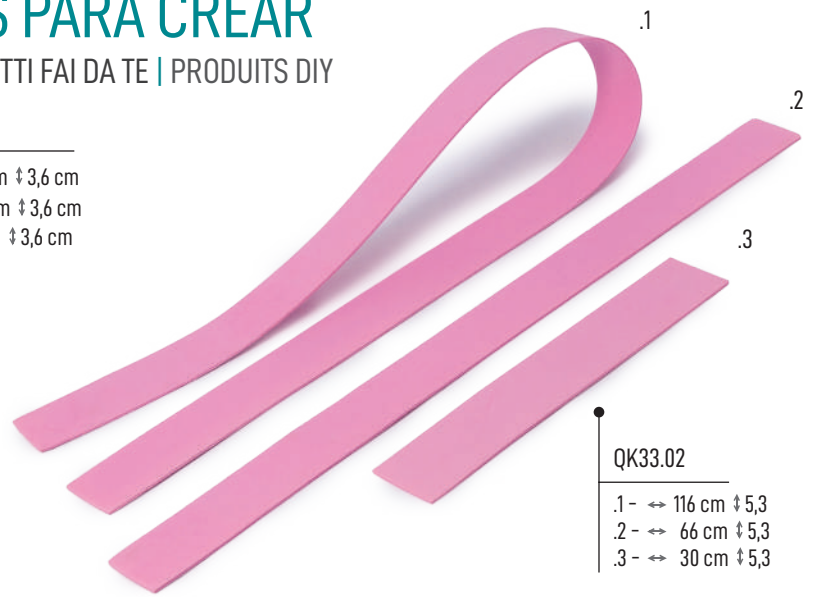

E72
5,5 x 28,5 cm

MATERIALES PARA CREAR

DYI PRODUCTS | PRODOTTI FAI DA TE | PRODUITS DIY

PASTEL DE POREX
DUMMY CAKE

QC33
 .1 - Ø 36 cm † 3,6 cm
 .2 - Ø 20 cm † 3,6 cm
 .3 - Ø 9 cm † 3,6 cm

QK33.02
 .1 - ↔ 116 cm † 5,3
 .2 - ↔ 66 cm † 5,3
 .3 - ↔ 30 cm † 5,3