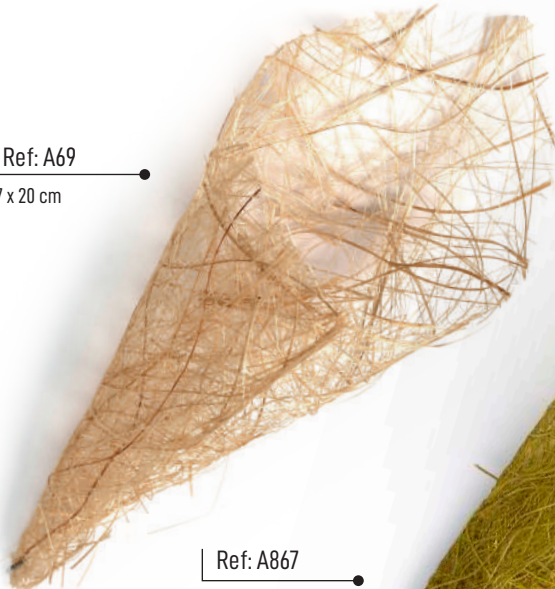

8435033276559

Ref: A1382.23

↔ 7 ↓ 21 ↗ 7 cm

12 • 144 • 1440

8435033266161

CONO DE ABACA
ABACA CONE
CONO DI ABACA
CÔNE EN ABACA

Ref: A87

7 x 20 cm

Ref: A69

7 x 20 cm

Ref: A867

x 20 cm

CON LÚREX DORADO
WITH GOLDEN LUREX

A204.02

PÉTALOS | PETALS

E76.03
12 x 25 cm