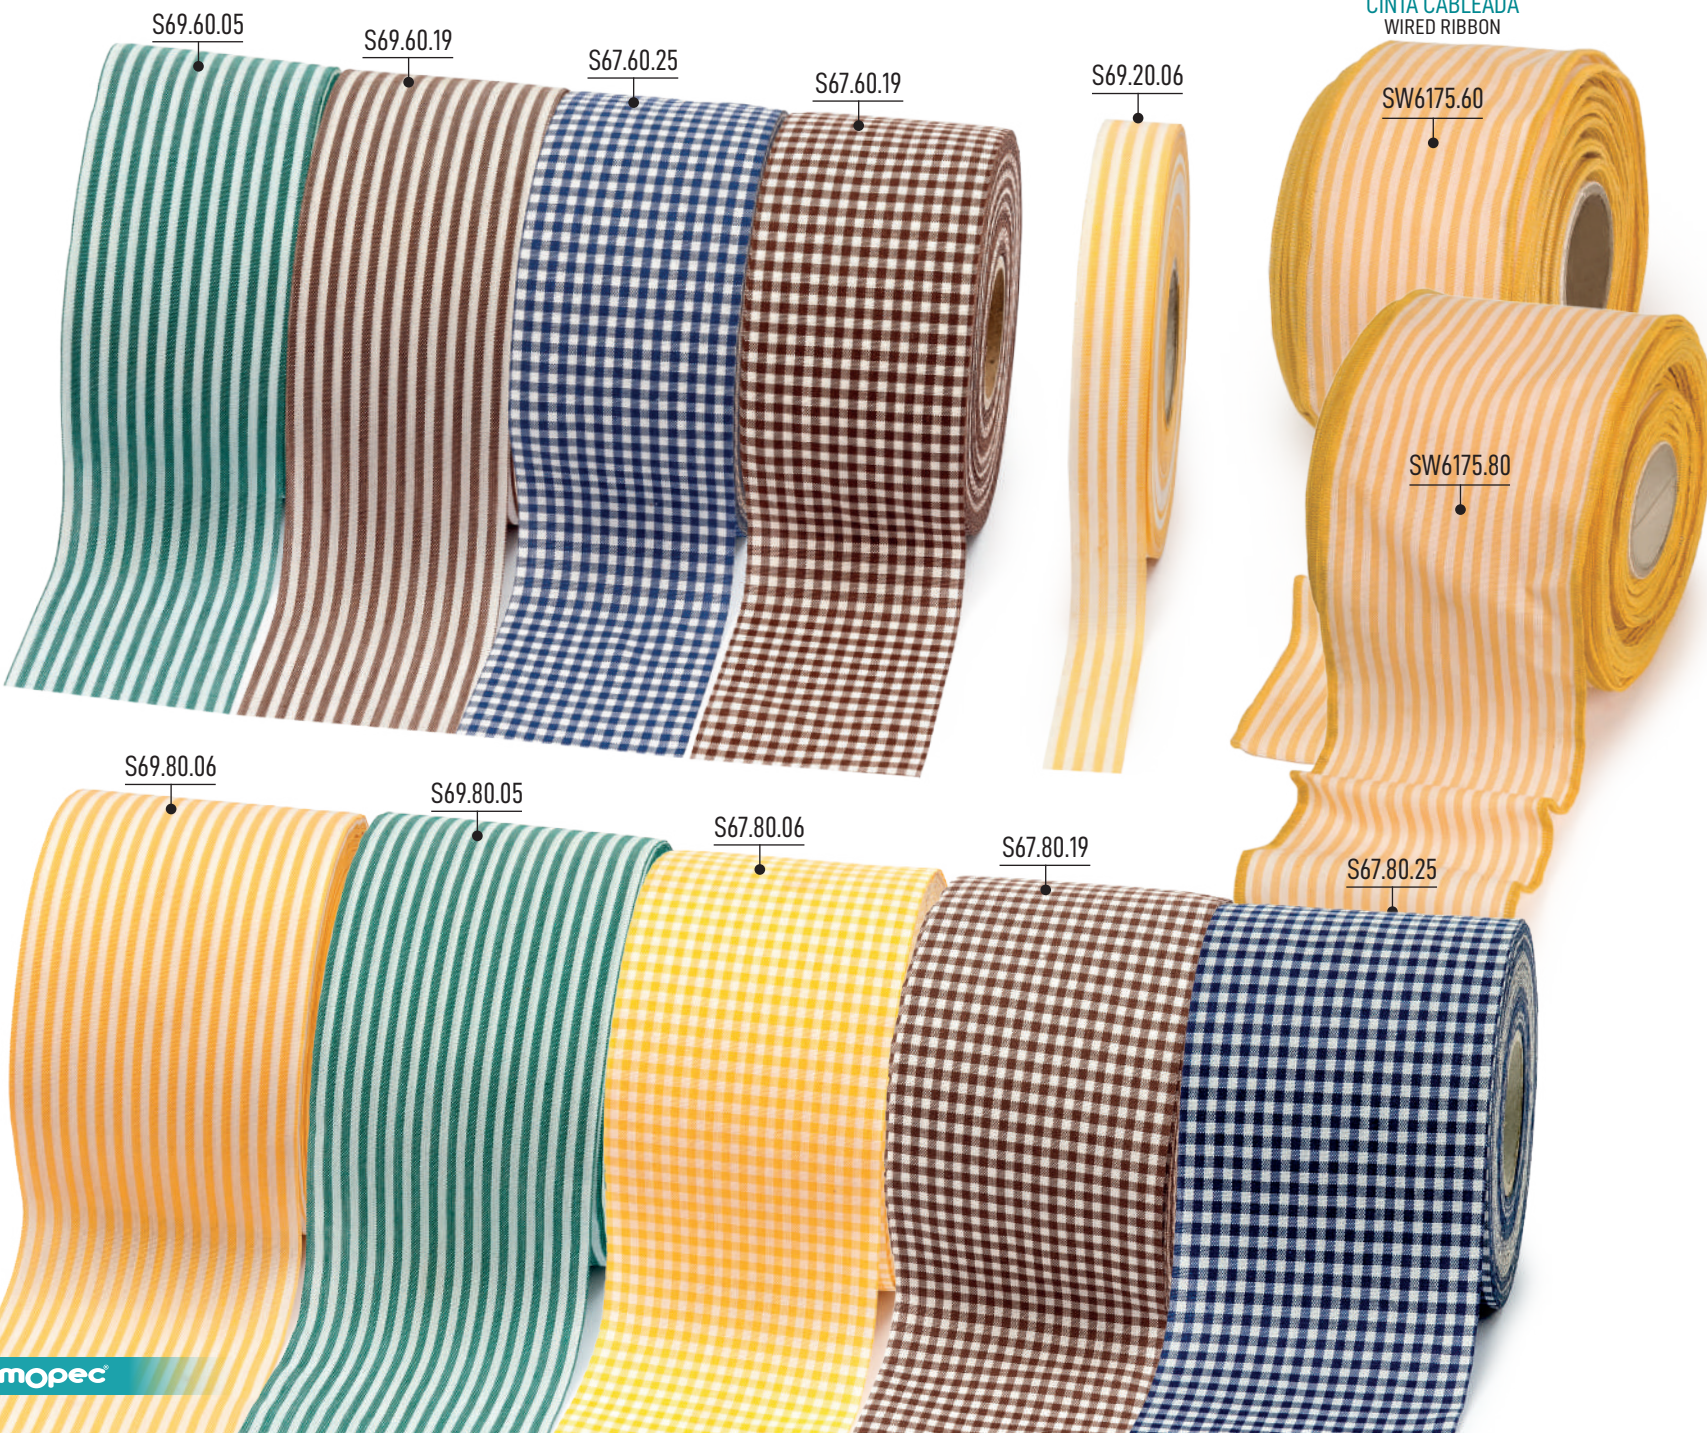

S76.30
30 mm x 50 m

S76.60
60 mm x 50 m

CINTA DE RIZAR | CURLING RIBBON | NASTRO DA ARRICCIARE | RUBAN À FRISER

S1500
6 mm x 460 m

S452.12
5 mm x 500 m

S937

10mm x 200m

S131.10