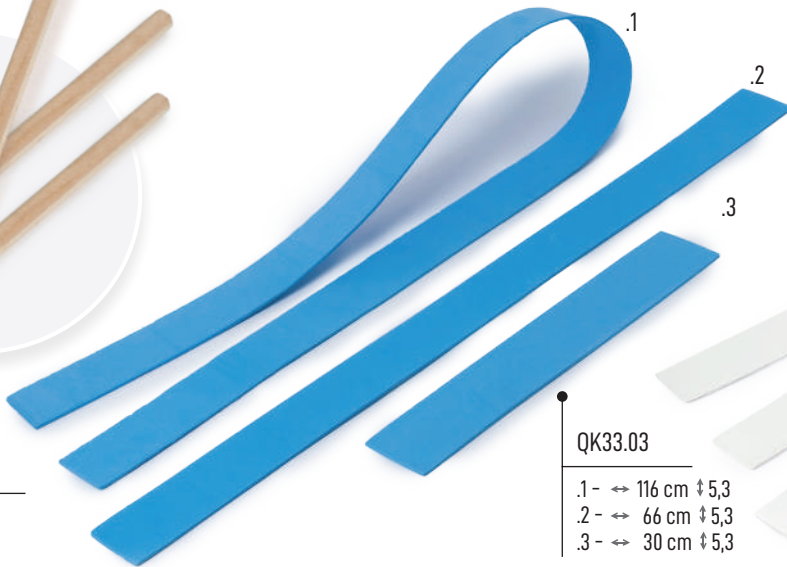

GOMA EVA | EVA FOAM | SCHIUMA EVA | EVA FOAM