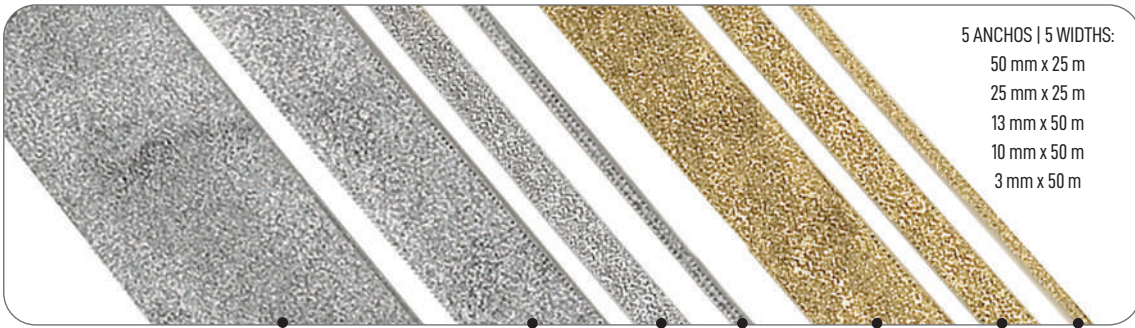

S400

.50.12

.25.12

.10.12

.03.12

.25.11.1

.13.11

.03.11