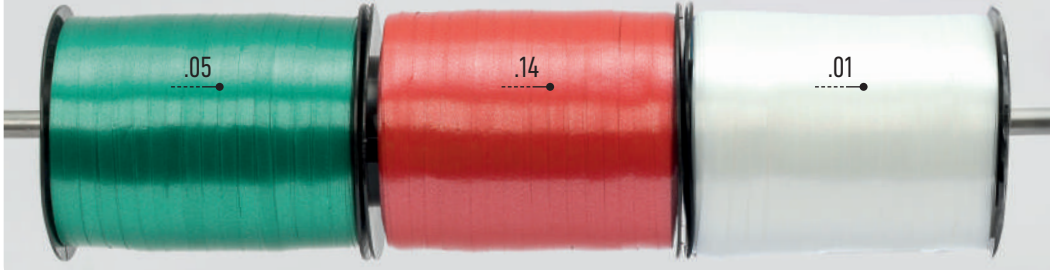

S76.30
30 mm x 50 m

S76.60
60 mm x 50 m

CINTA DE RIZAR | CURLING RIBBON | NASTRO DA ARRICCIARE | RUBAN À FRISER

S1500
6 mm x 460 m

S452.12
5 mm x 500 m

S937

10mm x 200m

S131.10