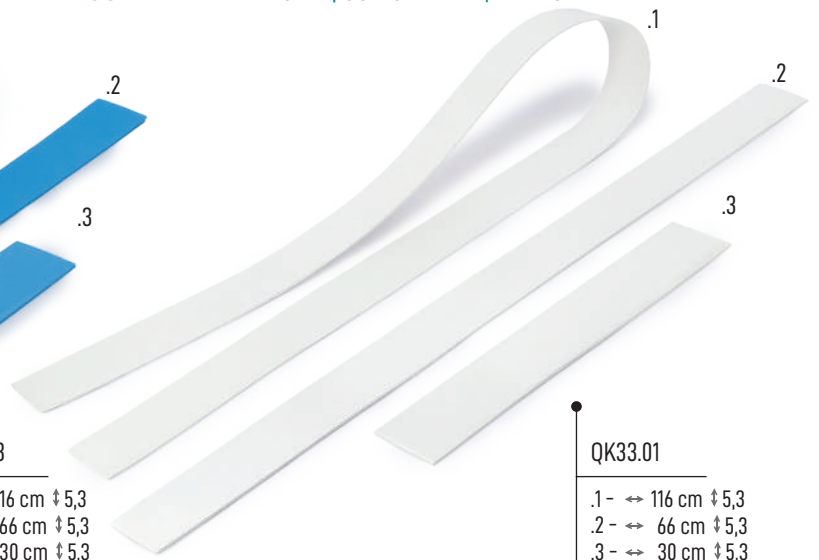

LÁPICES
PENCILS
MATITE
CRAYONS

Ref: W92
 ↔ 0,7 † 17,4 † 0,7 cm

GOMA EVA | EVA FOAM | SCHIUMA EVA | EVA FOAM

QK33.03
 .1 - ↔ 116 cm † 5,3
 .2 - ↔ 66 cm † 5,3
 .3 - ↔ 30 cm † 5,3

QK33.01
 .1 - ↔ 116 cm † 5,3
 .2 - ↔ 66 cm † 5,3
 .3 - ↔ 30 cm † 5,3