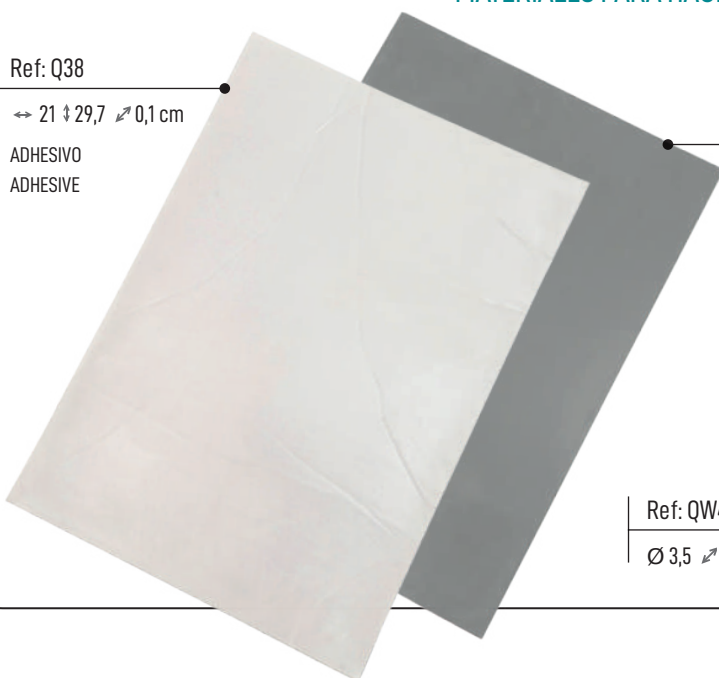

A1121
 2,5 cm

.14

.01

MATERIALES PARA HACER SELLOS | MATERIALS TO MAKE STAMPS

Ref: Q38
 ↔ 21 ↗ 29,7 ↗ 0,1 cm
 ADHESIVO
 ADHESIVE

Ref: Q23
 ↔ 21 ↗ 29,7 ↗ 0,23 cm
 CAUCHO | RUBBER SHEET

Ref: QW4
 Ø 3,5 ↗ 2 cm