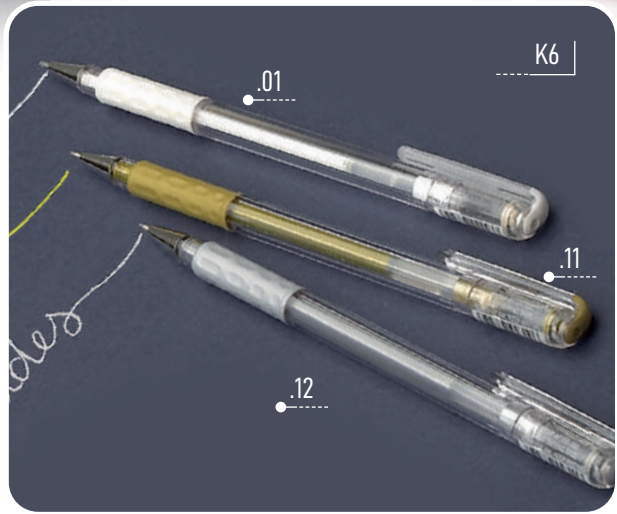

K110

ROLER GEL
EFFECTO PURPURINA

ROTULADOR PIZARRA

CHALK MARKER
PENNARELLO LAVAGNA
MARQUEUR TABLEAU

K26

K5.5.11

K5.5.12

ROTULADOR PERMANENTE | PERMANENT MARKER | PENNARELLO PERMANENTE | MARQUEUR PERMANENT
PUNTA EXTRA FINA | EXTRA FINE TIP | PUNTA SUPER SOTTILE | POINTE TRÉS FINE

VIRUTAS DE PAPEL | PAPER SHAVINGS | TRUCIOLI DI CARTA | COPEAUX DE PAPIER

Ref: A73.02

Ref: A73.03

A701.22
2 x 1,8 x 0,2 cm

Ref: A73.01

Ref: A73.07

Ref: A73.14

Ref: A73.23