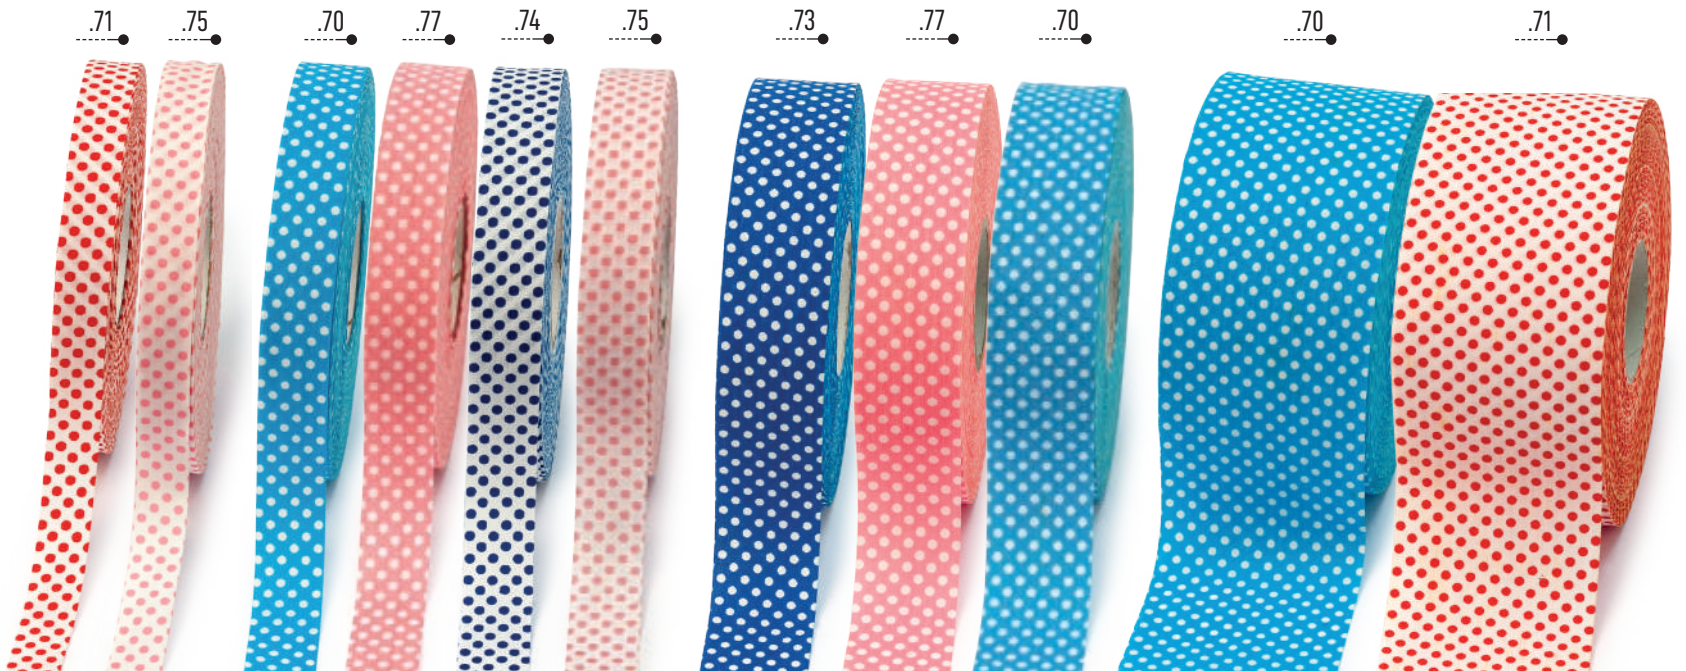

CINTA DE ALGODÓN TOPOS | COTTON RIBBON WITH POLKA DOTS | NASTRO DI COTONE A POIS | RUBAN DE COTON À POIS

S76.15
15 mm x 50 m

S76.20
20 mm x 50 m

S76.30
30 mm x 50 m

S76.60
60 mm x 50 m