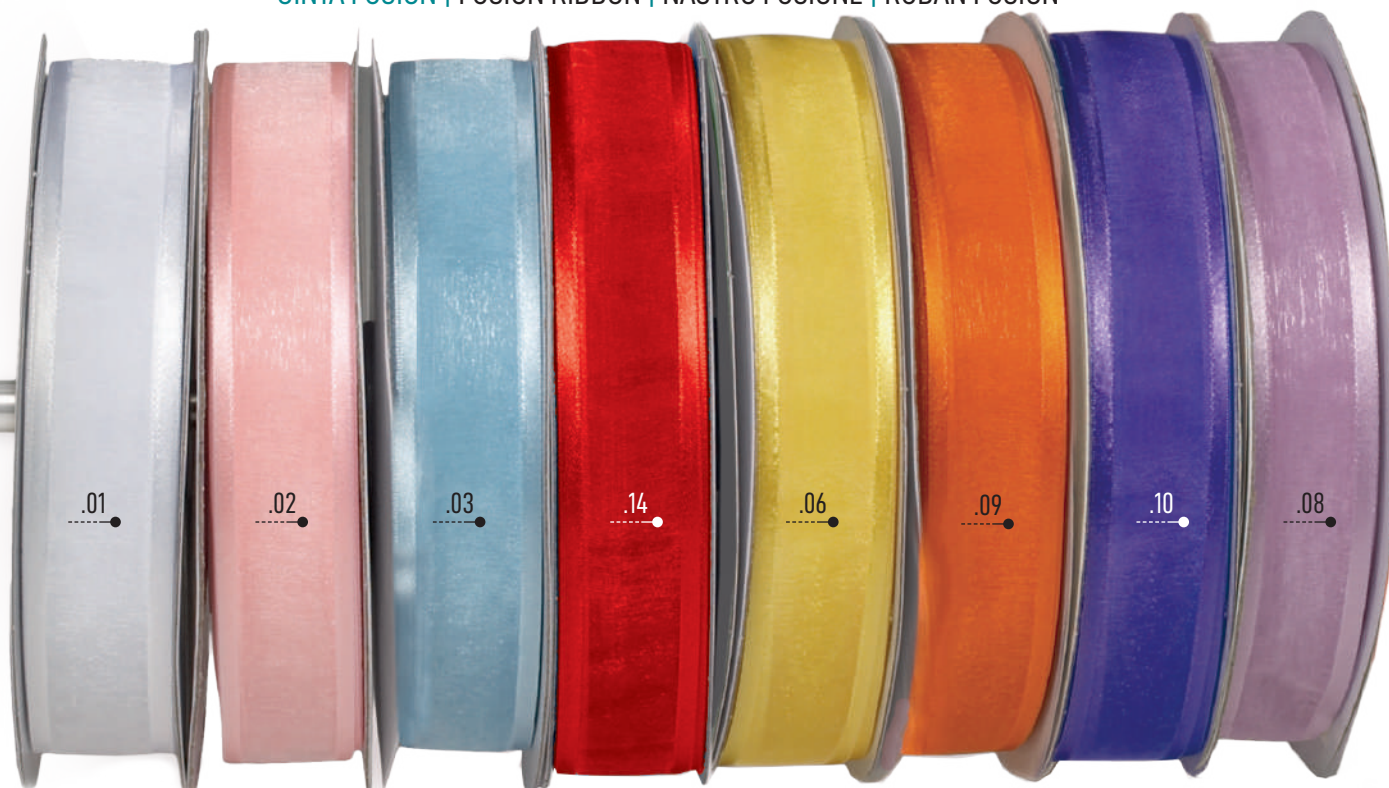

470 mm x 9m

S1526.150.23

150 mm x 23 m

CINTA FUSIÓN | FUSION RIBBON | NASTRO FUSIONE | RUBAN FUSION

S305.

25 mm x 50 m

CINTA Y PUNTILLAS CON TIRANTE
RIBBONS AND LACE WITH STRAPS
NASTRI E PIZZO CON CINTURINI
RUBANS ET DENTELLES À BRETELLES