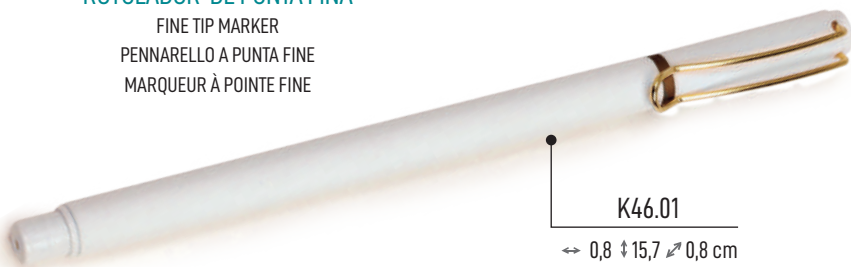

K46.01

↔ 0,8 † 15,7 ↗ 0,8 cm