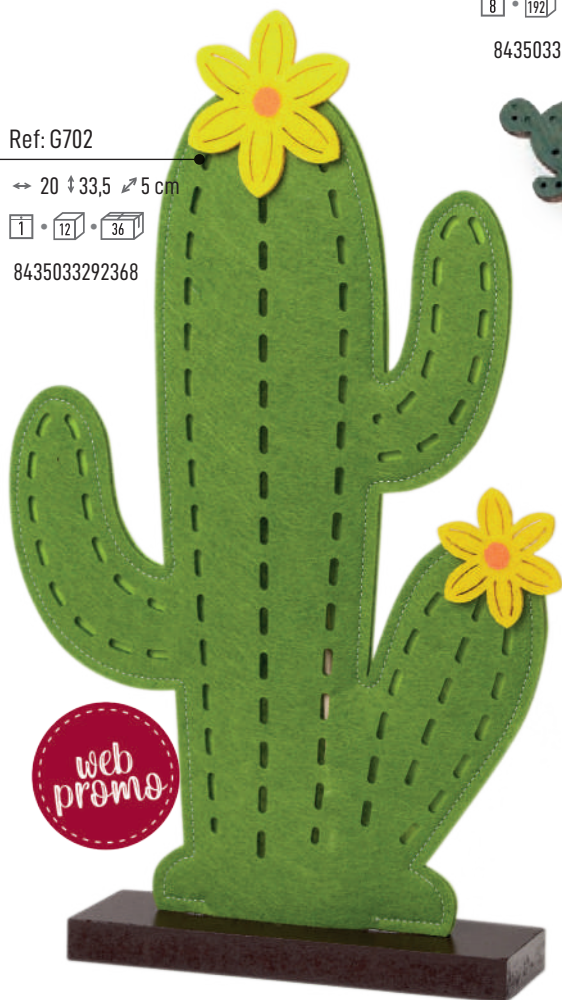

8435033292375

PINZA DE MADERA

WOODEN CLIP
MOLLETTA IN LEGNO
PINCE EN BOIS

Ref: W1983

↔ 2,5 ↑ 3,7 ↗ 1,3 cm

8 • 192 • 2304

8435033292788

Ref: G702