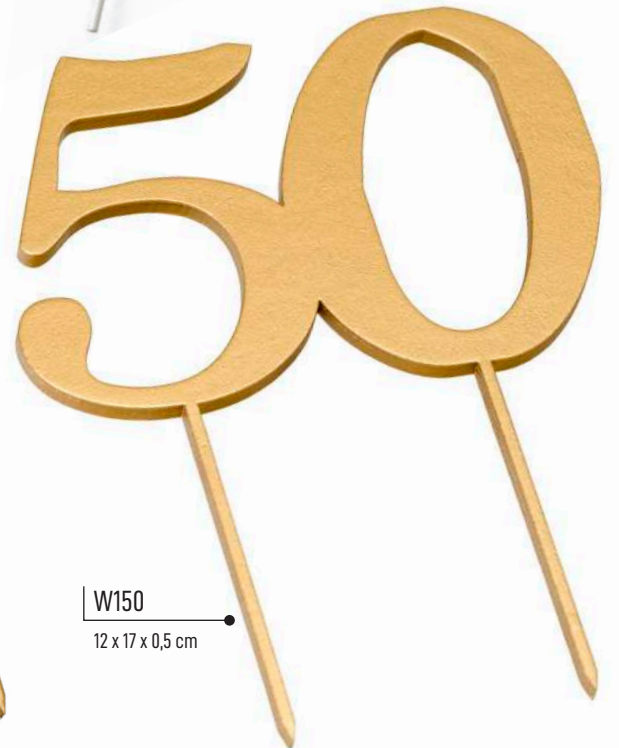

W150

12 x 17 x 0,5 cm