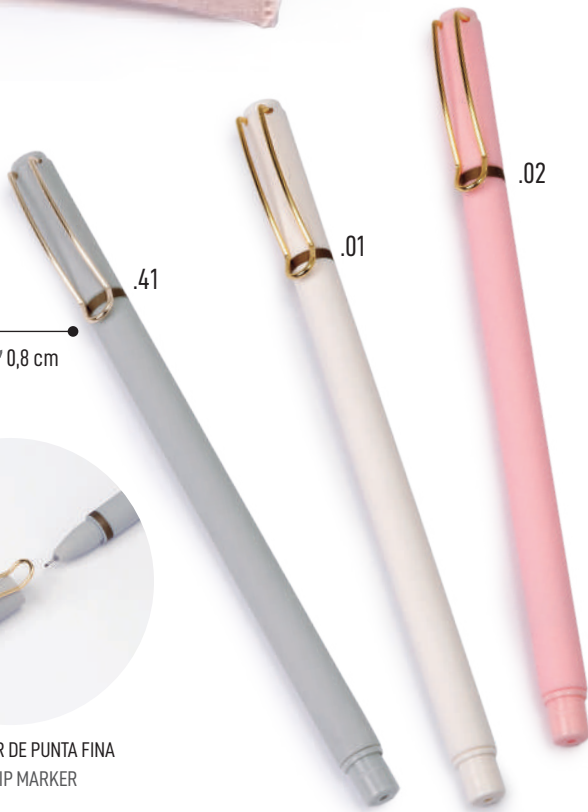

ROTULADOR DE PUNTA FINA
FINE TIP MARKER