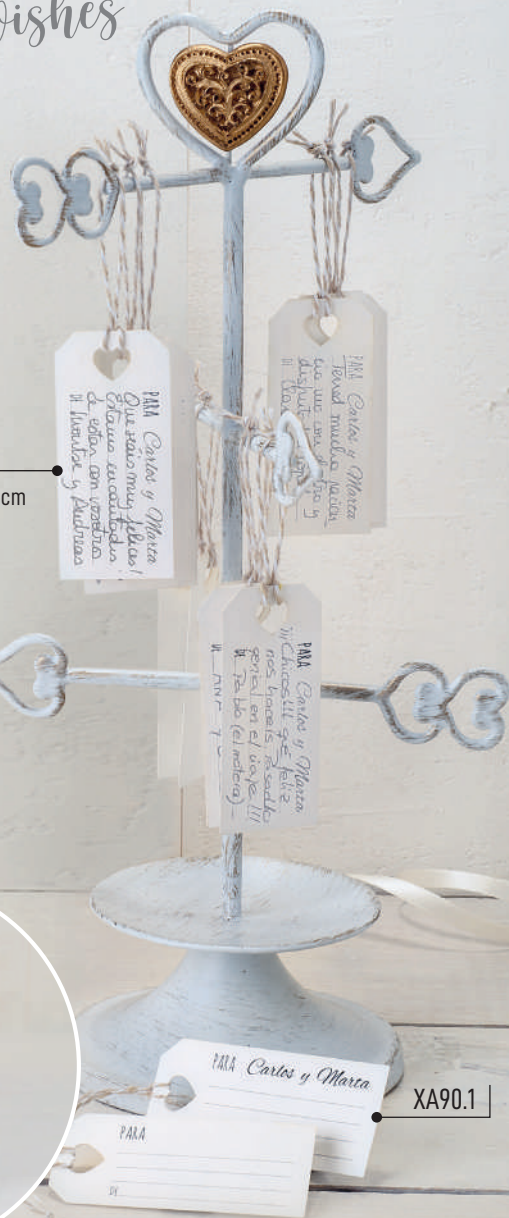

XA90.1

DISPONIBLE EN OTROS IDIOMAS
AVAILABLE IN OTHER LANGUAGES