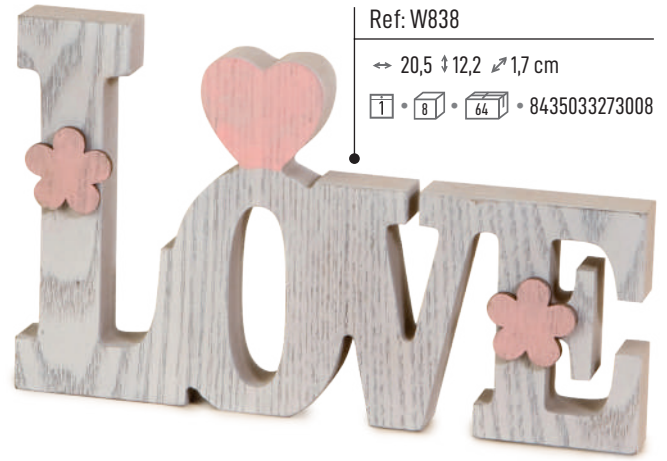

CANDY
BAR

EXPOSITOR
DE MADERA
WOODEN DISPLAY
DISPLAY IN LEGNO
PRÉSENTOIR EN BOIS

Ref: W2804

↔ 25 ↑ 43 ↗ 25 cm

8435033292818

Ref: WA1
↔ 20 † 30 † 0,5 cm

Ref: W838
↔ 20,5 † 12,2 † 1,7 cm
1 • 8 • 64 • 8435033273008