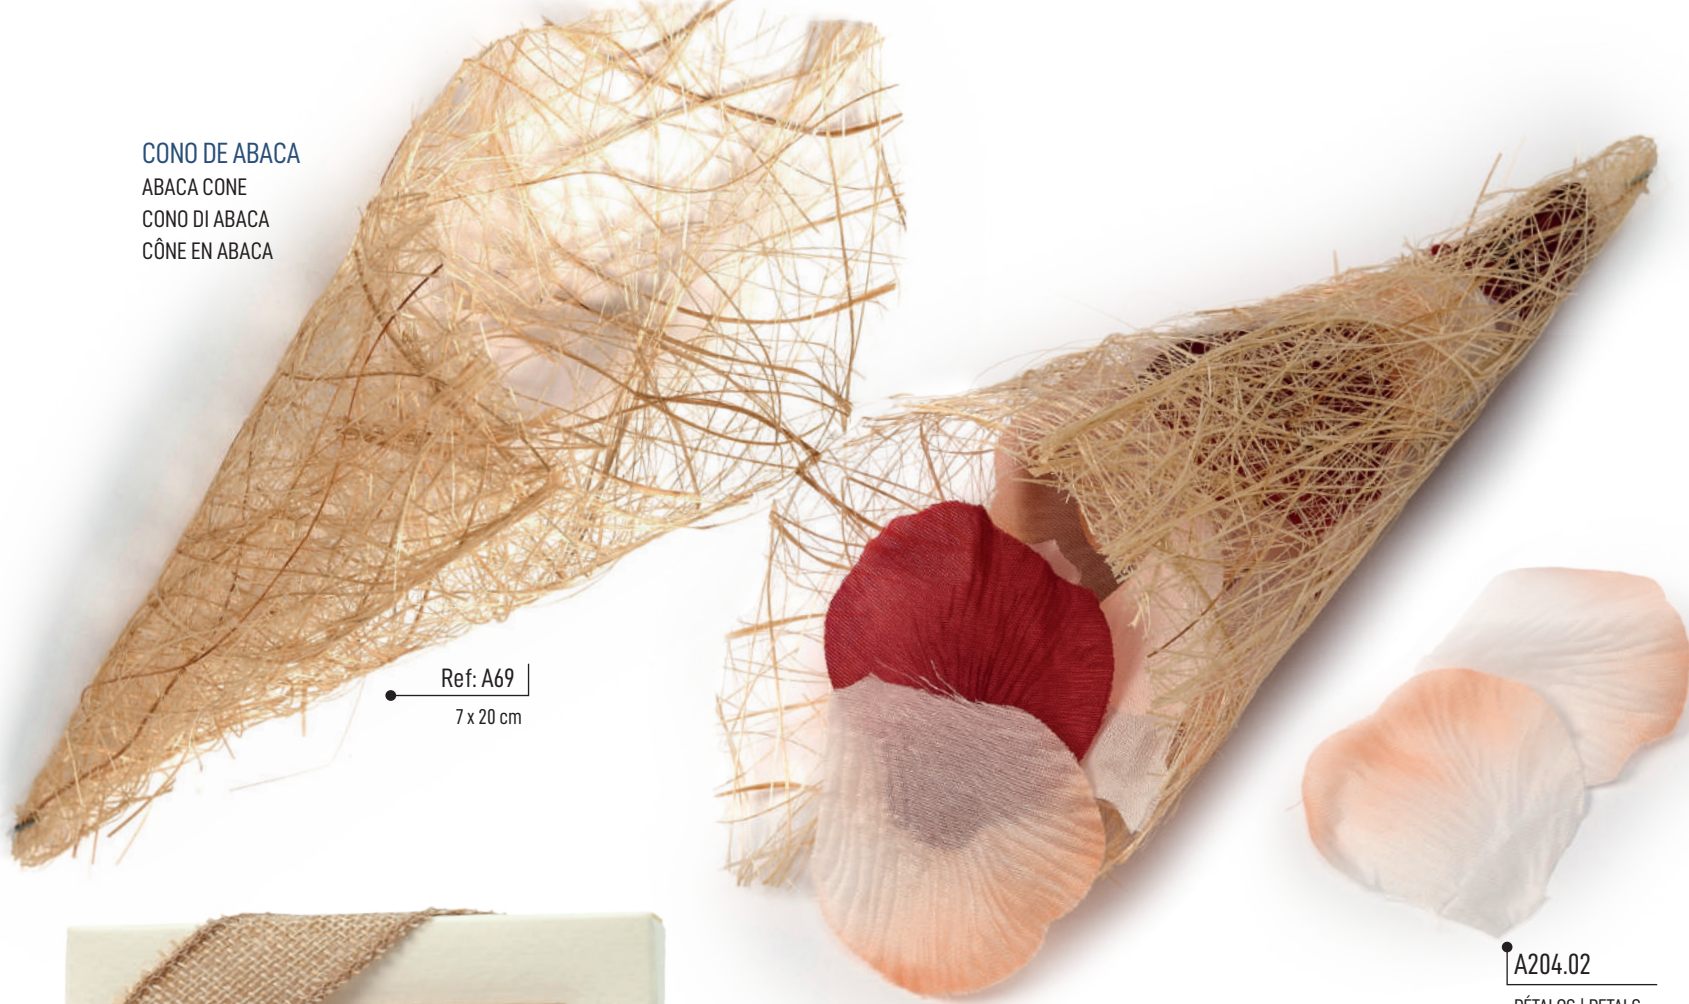

CONO DE ABACA
 ABACA CONE
 CONO DI ABACA
 CÔNE EN ABACA

Ref: A69
 7 x 20 cm

A204.02
 PÉTALOS | PETALS

WB2530
 4 NAPOLITANAS
 4 NEAPOLITANS
 9 x 9 cm

W421
 ADHESIVO | ADHESIVE
 6 x 5,5 cm

MUESTRA EMPAQUETADO
 PACKAGING SAMPLE
 LA DECORACIÓN SE SIRVE POR SEPARADO
 DECORATION SOLD SEPARATELY