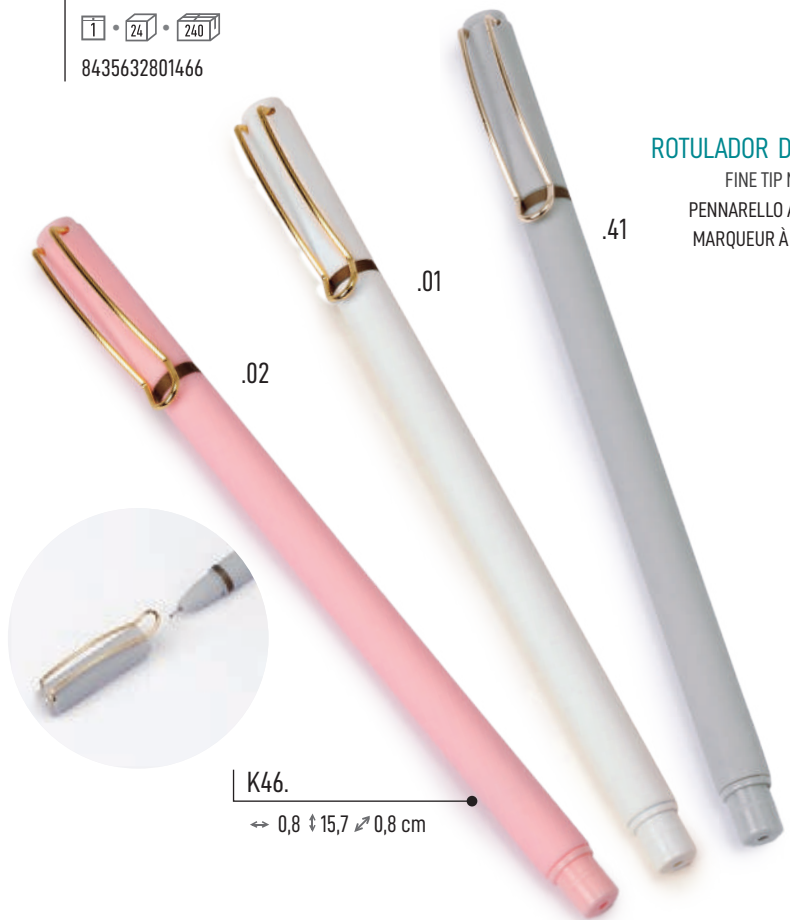

ROTULADOR DE PUNTA FINA
FINE TIP MARKER
PENNARELLO A PUNTA FINE
MARQUEUR À POINTE FINE

K46.
↔ 0,8 † 15,7 † 0,8 cm