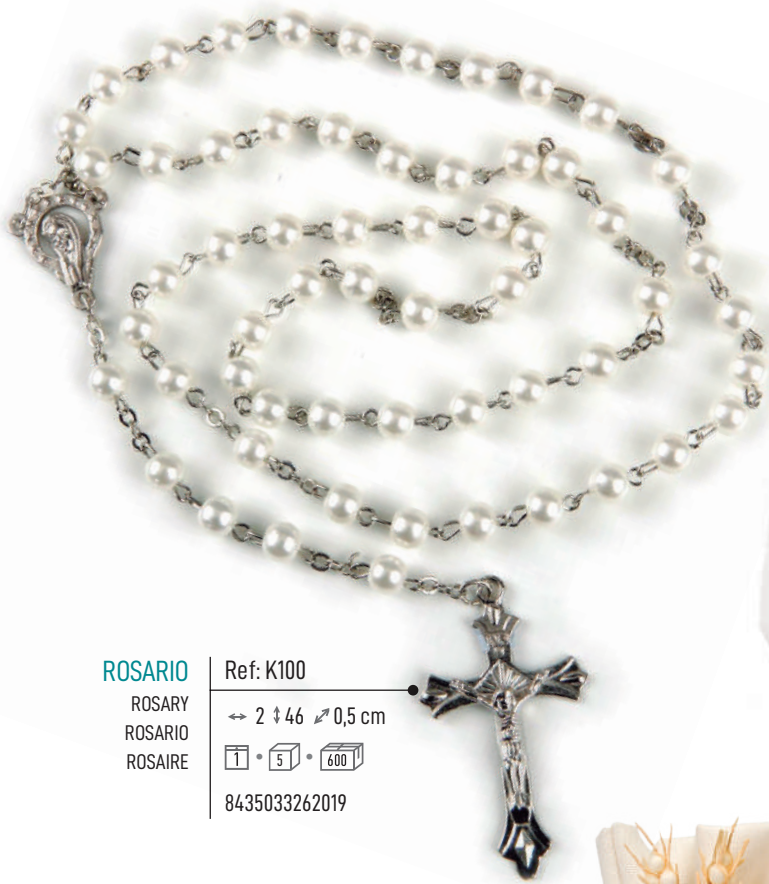

ADHESIVO
ADHESIVE

X969

29,7 x 42 cm

ROSARIO
 ROSARY
 ROSARIO
 ROSAIRE

Ref: K100
 ↔ 2 † 46 † 0,5 cm
 1 • 51 • 600
 8435033262019

Ref: KA100
 ADORNADO | DECORATED
 ↔ 7,5 † 9 † 3 cm

BROCHE
 BROOCH
 SPILLA
 BROCHE