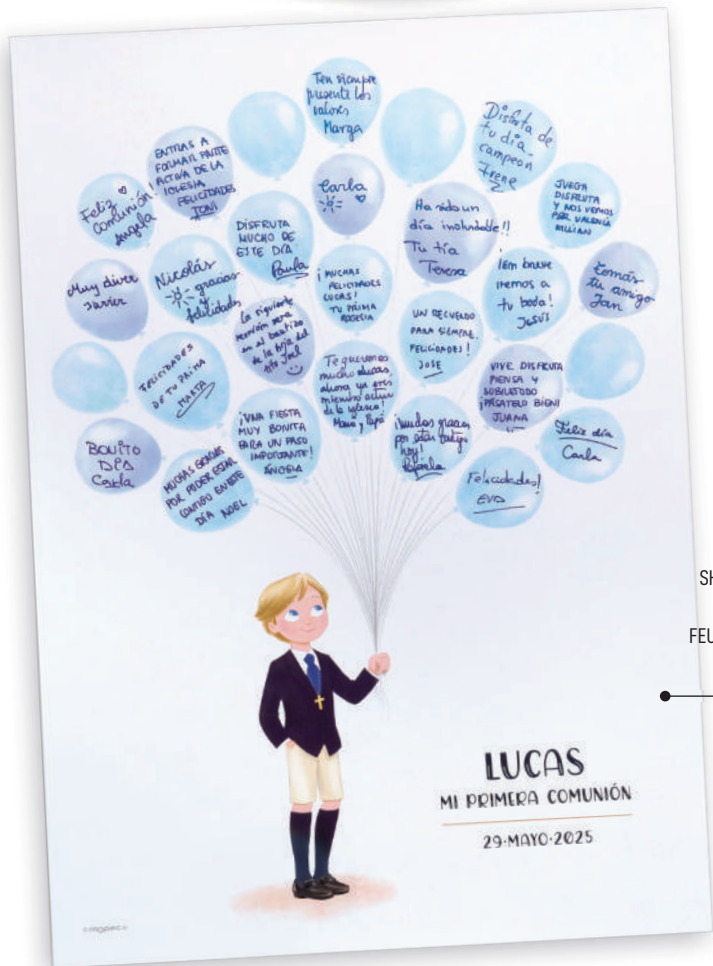

CARA | FRONT

LÁMINA PARA DEDICATORIAS

SHEET FOR DEDICATIONS

FOGLIO PER DEDICHE

FEUILLE POUR DÉDICACES

Ref: X7631

↔ 29,7 ↑ 42 cm

PORTAFOTO