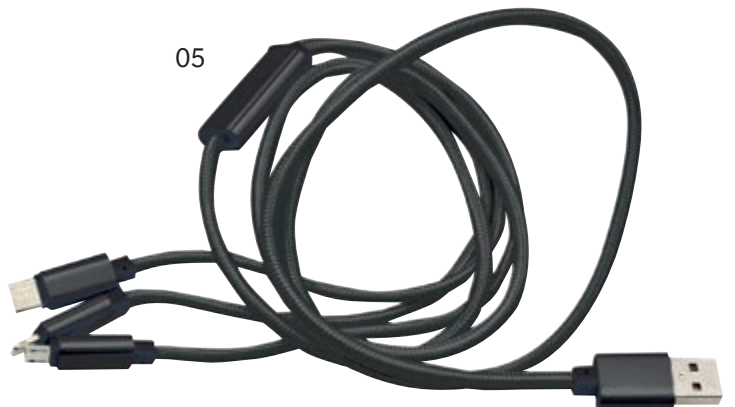

+2000	1001-2000	301-1000	301-1000	1-100
3,30	3,32	3,35	3,40	3,45