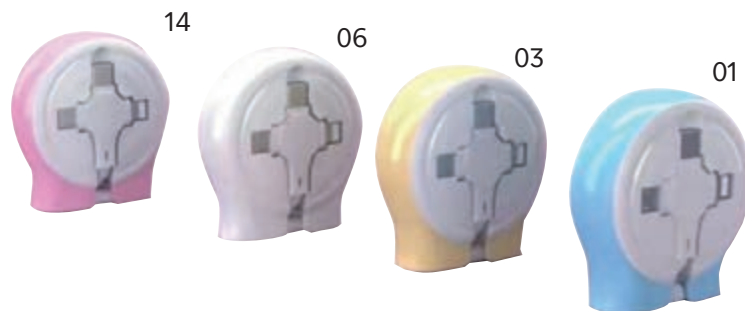

NEW
PRODUCT

Estuche de Presentación

+2000	1001-2000	301-1000	301-1000	1-100
5,48	5,52	5,56	5,64	5,72

REF/60040 CABLE

Cable 4x1 con carga de datos extensible 1 m android, iphone, tipo C con varios colores
 Cable 4x1 with extendable data charging 1 m android, iphone, type C with various colours
 Medida/Size Art. 5 x 5 x 2 cm - Medida/Size Logo: 3 x 3 cm