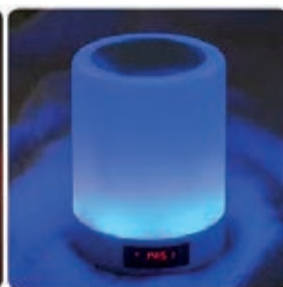

07

Estuche de Presentación

03

05

Bluetooth®

01

14

+2000	1001-2000	301-1000	301-1000	1-100
17,13	17,26	17,39	17,65	17,90

REF/355 CÁMARA DEPORTIVA

Sumergible 30 ATM con 720 px, Incluido accesorios, pantalla 2.0. colores: azul, negro, plata, amarillo, rosa
Sports camera, waterproof 30 ATM 720 px, Accessories Included, colors : blue, black, silver, yellow, pink
Medida/Size Art. 7 x 4 x 8 cm - Medida/Size Logo: 2,5 x 1,5 cm

02

01

03

04

07

14

REF/60038 ALTAVOZ

Altavoz con luz bluetooth en varios colores
Speaker with light bluetooth in various colours
Medida/Size Art. 11,5 x 9 cm - Medida/Size Logo: 4 x 4 cm

+2000	1001-2000	301-1000	301-1000	1-100
19,24	19,39	19,53	19,82	20,10