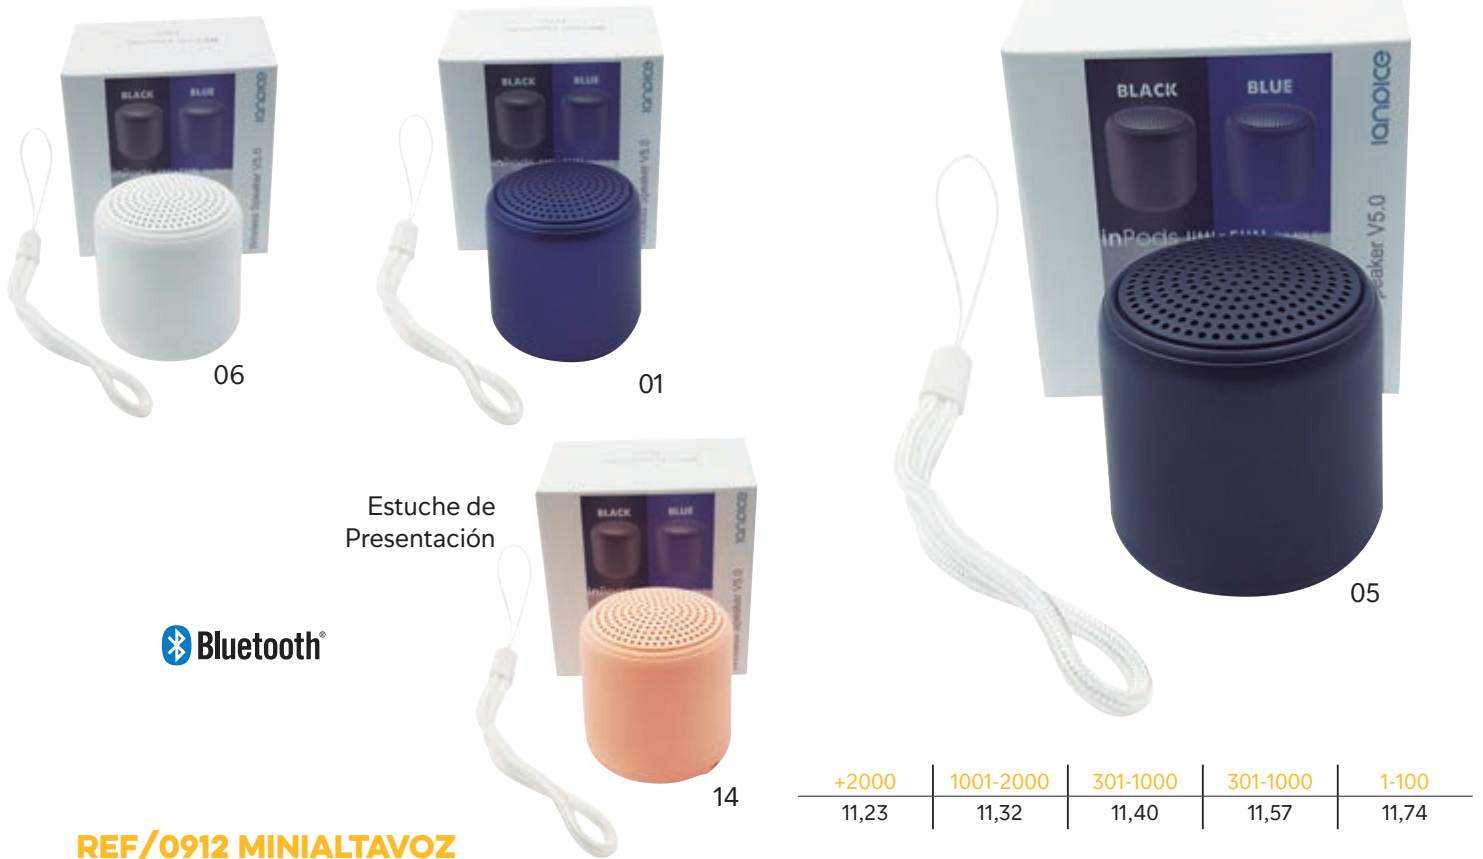

FAMILIA ELECTRÓNICA | ELECTRIC FAMILY

+2000	1001-2000	301-1000	301-1000	1-100
11,23	11,32	11,40	11,57	11,74

REF/0912 MINIALTAVOZ

Mini speaker bluetooth 5.0 con llamada de teléfono, en varios colores, 400 mah, 3 w, 3 horas autonomía, 1 hora de carga

Mini bluetooth 5.0 speaker with phone call, in various colors, 400 mah, 3 w, 3 hours autonomy, 1 hour charge

Medida/Size Art. 4,5 x 4,5 x 4,8 cm

Bluetooth®