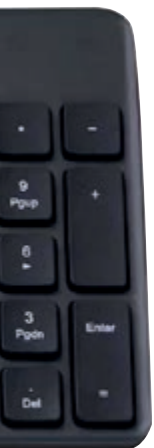

REF/60050 RATON

Precioso ratón inalámbrico y bluetooth 2 formas en 1 modelo muy exclusivo
Beautiful wireless mouse and bluetooth 2 ways in 1 very exclusive model
Medida/Size Art. 11 x 5,5 x 2 cm - Medida/Size Logo: 3 x 3 cm

+2000	1001-2000	301-1000	301-1000	1-100
25,55	25,74	25,93	26,31	26,69

06

Estuche de Presentación

02

+2000	1001-2000	301-1000	301-1000	1-100
15,58	15,70	15,81	16,05	16,28

+2000	1001-2000	301-1000	301-1000	1-100
14,46	14,57	14,67	14,89	15,11

REF/60049 RATON

Ratón de ordenador inalámbrico en color negro
Wireless computer mouse in black
Medida/Size Art. 10,5 x 5 x 2 cm - Medida/Size Logo: 3 x 3 cm

REF/0799 RATÓN

Original ratón inalámbrico en que se adapta a la mano de manera evita sudor, dolor articular etc
Original wireless mouse in which it adapts to the hand so as to avoid sweating, joint pain etc
Medida/Size Art. 11 x 8 x 2 cm - Medida/Size Logo: 3 x 2 cm