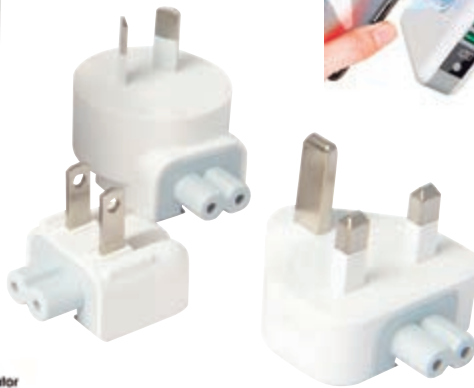

Estuche de Presentación

+2000	1001-2000	301-1000	301-1000	1-100
62,47	62,94	63,40	64,33	65,27

Output: 5V/2.4A Max

REF/0800 CARGADOR

Super cargador QIWireles charging, con enchufes universales, inalámbrico y red powerbank con autonomia de 6700 mah
Super charger QIWireles charging, with universal plugs, wireless and network powerbank with autonomy of 6700 mah
Medida/Size Art. 8 x 8 x 2,9 cm - Medida/Size Logo: 3 x 3 cm