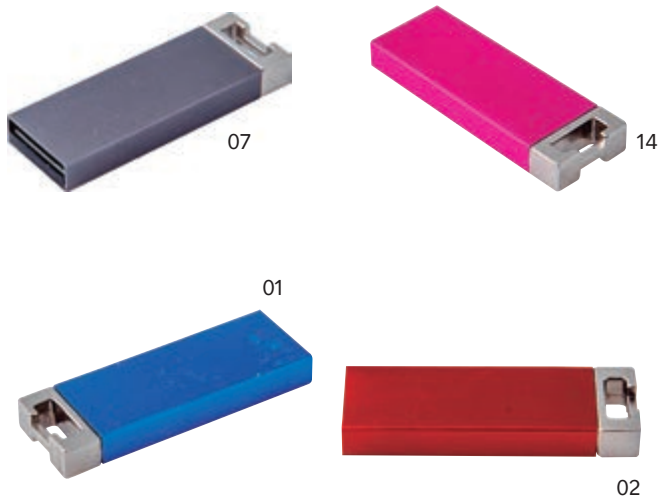

U-301

USB MINI METALICO COLORES EN AZUL, ROJO, GRIS Y ROSA
MEMORIA DESDE 1 GB HASTA 32 GB
Medida/Size Art. 35 x 12 x 4 mm