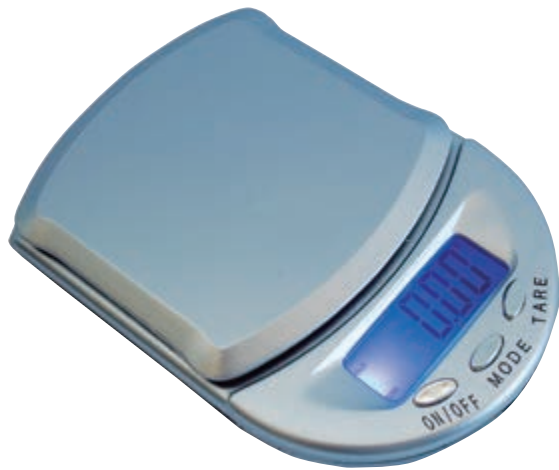

+2000	1001-2000	301-1000	301-1000	1-100
23,16	23,34	23,51	23,86	24,20

REF/0705 TENSIOMETRO

Tensiómetro de muñeca 90 memorias
Wrist blood pressure monitor 90 memories
Medida/Size Art. 8,5 x 8,5 cm - Medida/Size Logo: 2 ,5 cm

Estuche de Presentación

+2000	1001-2000	301-1000	301-1000	1-100
9,69	9,76	9,83	9,98	10,12

REF/481 CONTROL DE ALCOHOLEMIA

Alcoholímetro digital con termómetro y reloj, no incluido pilas
Digital alcoholometer with thermometer and clock, not included batteries
Medida/Size Art. 10 x 3,5 x 2 cm - Medida/Size Logo: 1,5 x 1 cm