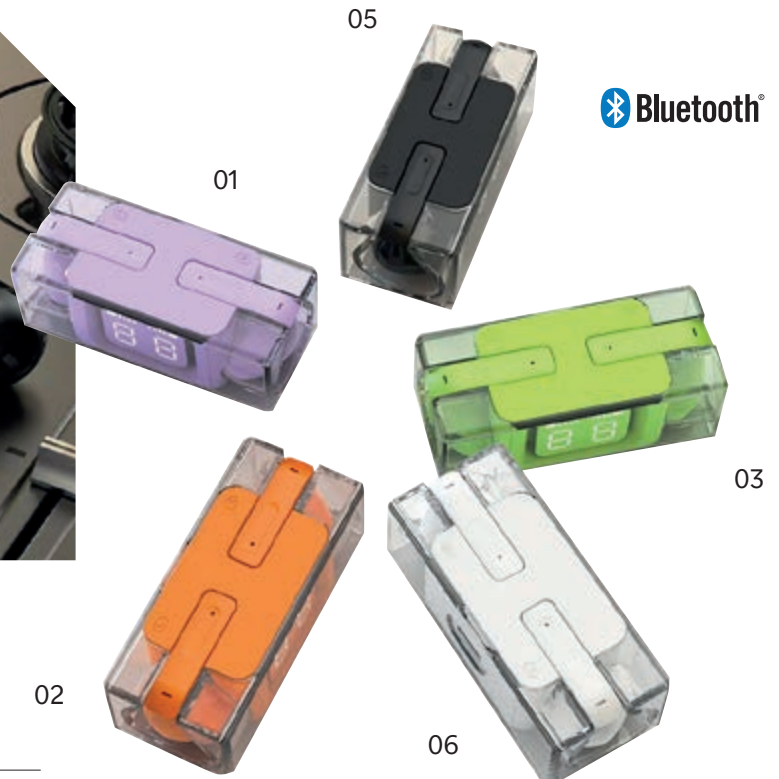

REF/0981 AURICULARES

Modelo bluetooth de oreja stereo alta calidad emparejado automatico 12 m 4 horas
High quality stereo bluetooth ear model paired automatically 12 m 4 hours