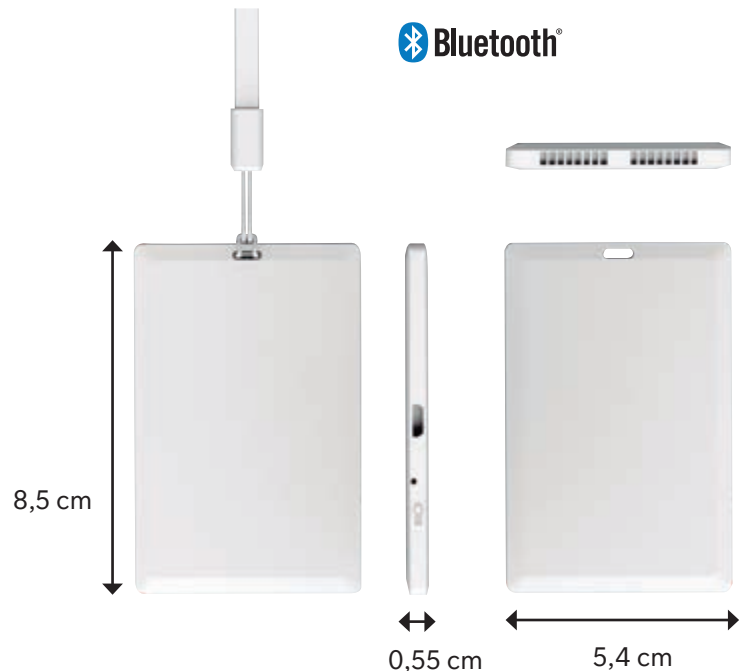

REF/00280 MINI ALTAVOZ

Mini altavoz con bluetooth ideal para móviles - Caja de PVC - Hasta 10 m. de distancia - Colores : rosa , azul , amarillo , blanco , verde

Mini speaker bluetooth PVC box - Up to 10 m . away. - Colors: pink,

blue, yellow, white, green

Medida/Size Art. 2,6 x 2,6 x 2,8 cm - Medida/Size Logo: 2 x 1,2 cm

Bluetooth®