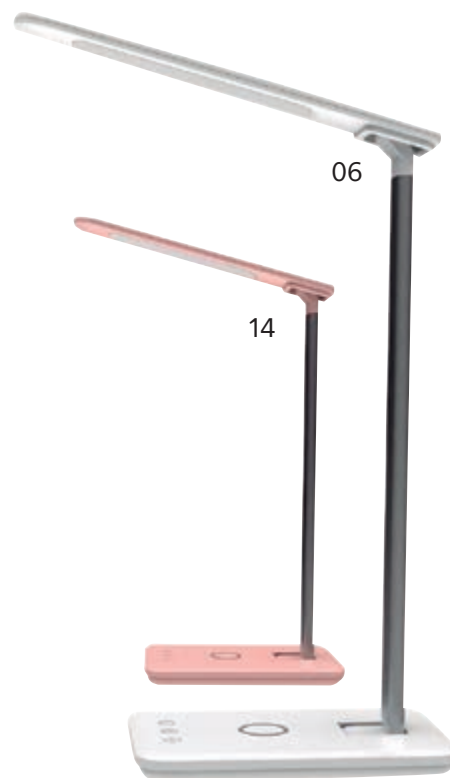

Estuche de Presentación

+2000	1001-2000	301-1000	301-1000	1-100
29,49	29,71	29,93	30,37	30,81

REF/0937 LÁMPARA

Lampara 27 led de sobremesa plegable, varias intensidades de luz, con entrada micro usb . La base es cargador inalambrico para moviles.
Colores disponibles blanco y rosa
27 led folding table lamp, various light intensities, with micro usb input. The base is wireless charger for mobiles.
Available colors white and pink
Medida/Size Art. 18 x 12 x 37,5 cm - Medida/Size Logo: 3 x 3 cm