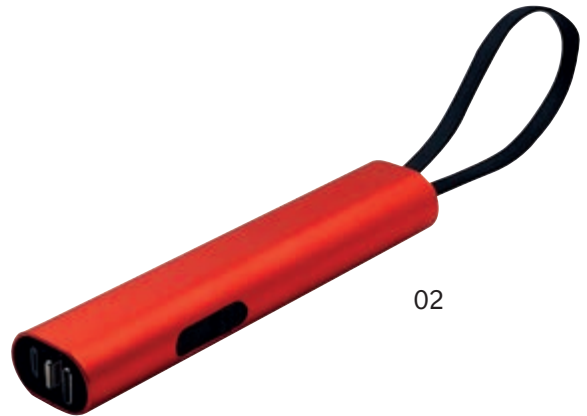

FAMILIA ELECTRÓNICA | ELECTRIC FAMILY

04

01

05

06

Estuche de Presentación

ANDROID

TIPO C

IPHONE

+2000	1001-2000	301-1000	301-1000	1-100
3,57	3,59	3,62	3,67	3,73

REF/0626 CABLE

Cable 3x1 extensible 1 metro con android, iphone, tipo c colores: negro azul, blanco, verde
Cord 3x1 Extensible 1 meter with android, iphone, type c colors: black blue, white, green
Medida/Size Art. 1 m - Medida/Size Logo: 3 x 2 cm

07

02

+2000	1001-2000	301-1000	301-1000	1-100
5,41	5,45	5,49	5,57	5,65

REF/0990 CABLE

Cable 3 en 1 traspaso de datos en metal ideal logo para android . Iphone y tipo C
Cable 3 in 1 metal data transfer ideal logo for android. iphone and type C