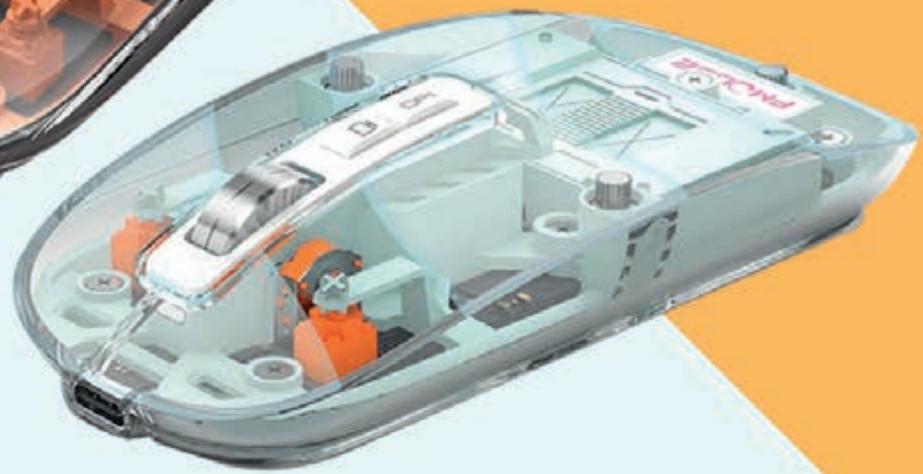

REF/60050 RATON

Ratón 2.4G+BT1+BT2 inalámbrico, con diseño de gama alta PixArt 3212 IC.

La apariencia del diseño del ratón totalmente transparente es espectacular, con una variedad de colores para elegir.

Cuatro velocidades 2400DPI ajustable, con una práctica velocidad de respuesta 125Hz.

Interruptor de silencio, con una vida útil de 5 millones de veces, adecuado para los juegos.

Incorpora una batería de litio recargable de 400 miliamperios, interfaz de carga Type-C, con funciones como la luz de visualización de la batería, el modo de ahorro de energía y el aviso de batería baja.