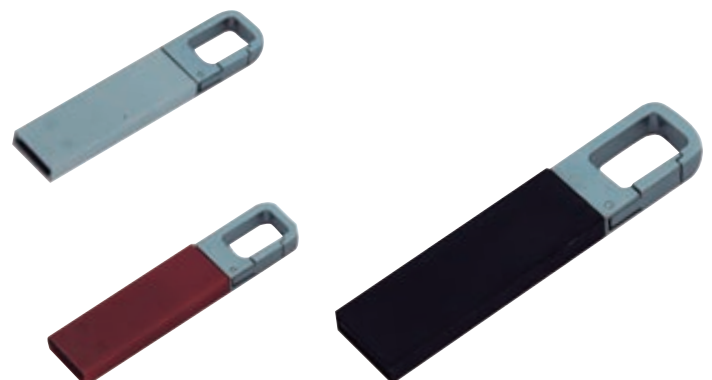

U-1211

USB METAL CON CHIPS INTERIOR desde 1 GB A 64 GB
entrega en 15 dias