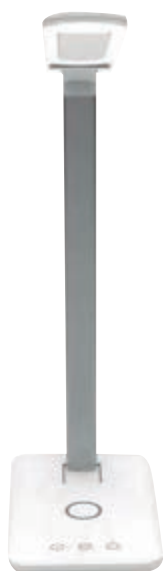

REF/60048 INFLADOR DIGITAL

Hinchador de ruedas digital alta gama carga por usb
High-end digital wheel inflator with usb charging
Medida/Size Logo: 2 x 2 cm

+2000	1001-2000	301-1000	301-1000	1-100
53,20	53,59	53,99	54,79	55,58