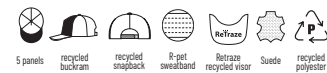

Rapper Suede-S AT610254S

Boné Rapper Suede S,
81% poliéster reciclado / 19% poliéster.
Gorra Rapper Suede S,
81% poliéster reciclado / 19% poliéster.

↔ one size **Print code I**

135
g/m²

11 65 80 95 CA