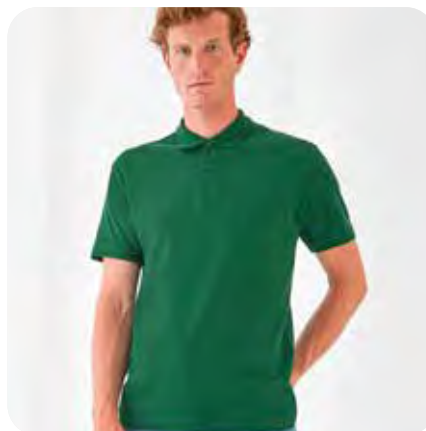

ID LINE

Basic

O POLO BASICO IDEAL EL POLO BÁSICO IDEAL

Polo de manga curta em malha piqué 100% algodão, projetada e desenvolvida para oferecer o estilo certo ao preço certo, ideal para grandes quantidades.

Polo de manga corta en tejido piqué 100% algodón, diseñado y desarrollado para ofrecer el estilo adecuado al precio justo, ideal para grandes cantidades.

GOLA CANELADA 1X1 TÍPICA,
CARCELA REFORÇADA COM 2 BOTÕES
CUELLO CANALÉ 1X1 TÍPICO,
TAPETA REFORZADA CON 2 BOTONES

ID.001

BC560005 PUI10

DUO
CONCEPT

Polo Piqué B&C ID.001 180g - 100% algodão
(investindo em Better Cotton).
Polo Piqué B&C ID.001 180g - 100% algodón
(invertiendo en Better Cotton).

↔ S, M, L, XL, 2XL Print code A, C, I, R

ID.001 Women

BC560193 PWI11

DUO
CONCEPT

Polo Piqué B&C ID.001 Women 180g
- 100% algodão (investindo em Better Cotton).
Polo Piqué B&C ID.001 Señora 180g
- 100% algodón (invertiendo en Better Cotton).

↔ XS, S, M, L, XL, 2XL Print code A, C, I, R