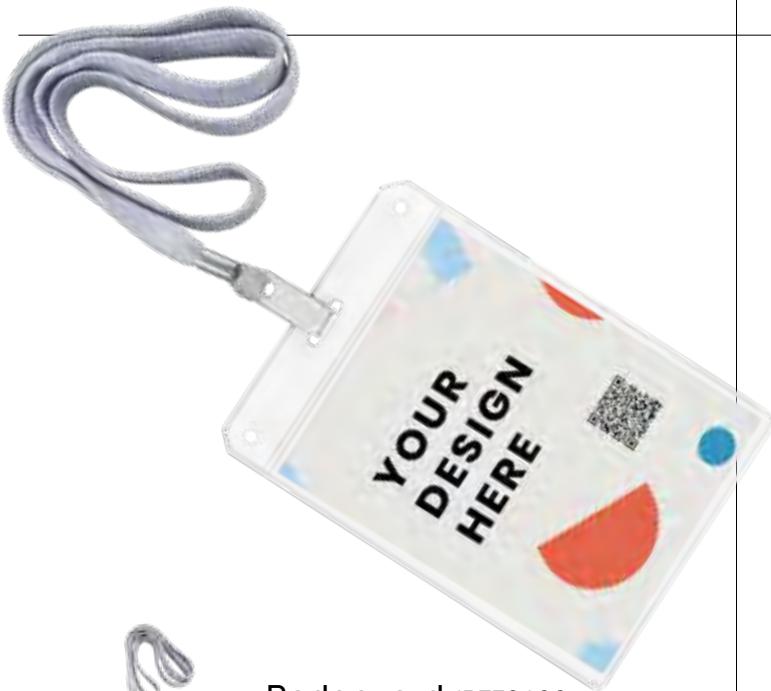

99

Dri IP370432

Identificador em PVC rígido, com mola.
Identificador de PVC rígido con pinza.

↔ 9 x 5,5 cm [Print code L](#)

99

Badgeyard IP370409

Identificador em PVC, com lanyard em poliéster.
Identificador de PVC y lanyard de poliéster.