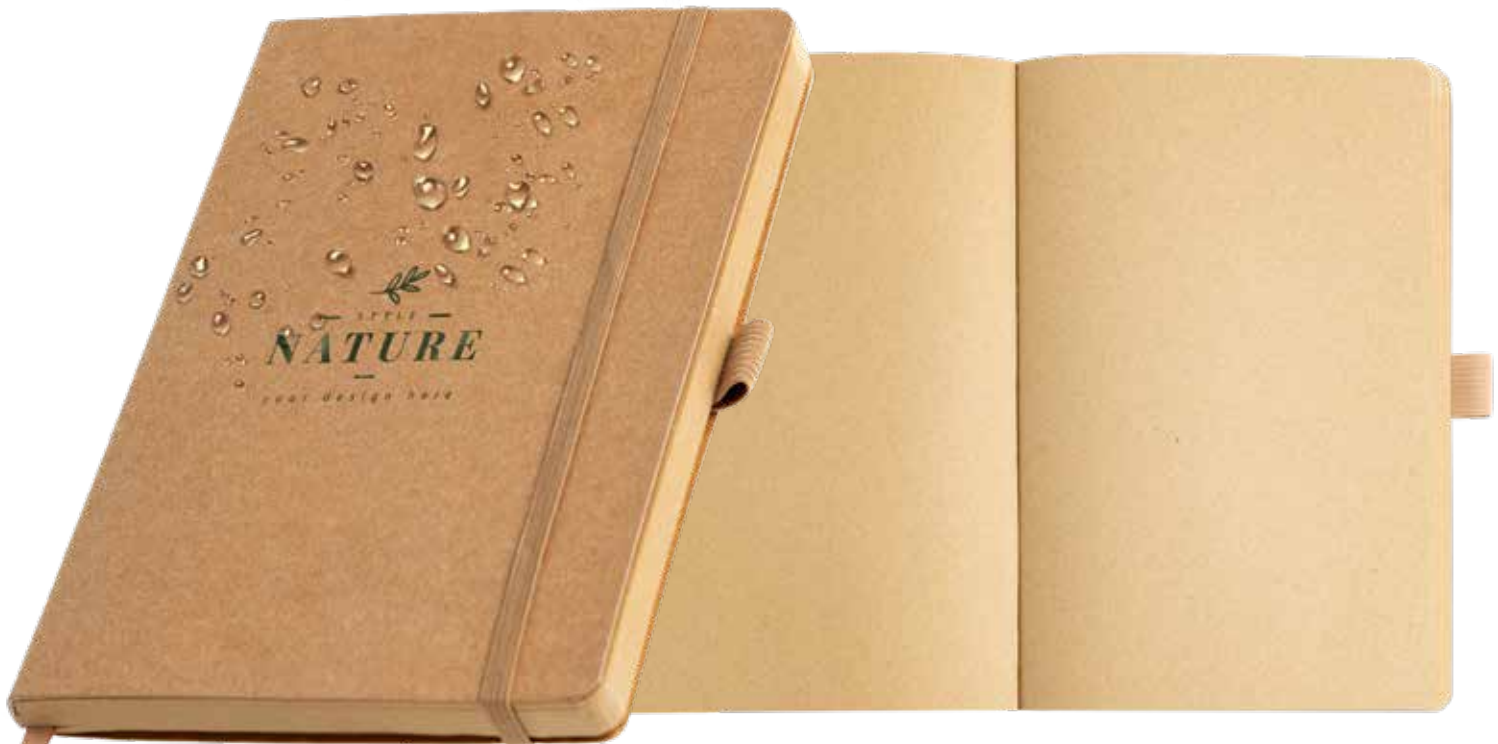

WATER-RESISTANT

RESISTENTE À ÁGUA
RESISTENTE AL AGUA

FOLHAS KRAFT
HOJAS KRAFT

COM BOLSA
CON FUNDA

Washy IP250592

Bloco A5 com capa em papel resistente à água e folhas kraft.

Libreta A5 con tapa de papel resistente al agua y hojas kraft.