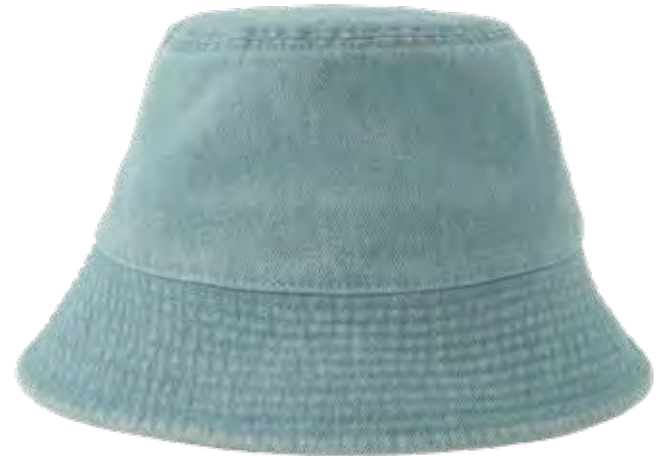

NEW

Ruby AT610331

Boné Ruby, 100% algodão.
Gorra Ruby, 100 % algodón.

↔ one size Print code C, I, R

339 g/m² DD DE DL

NEW

Dana AT610332

Panamá Dana, 100% algodão.
Panamá Dana, 100 % algodón.