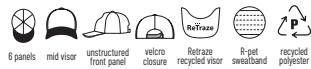

Isar AT610315