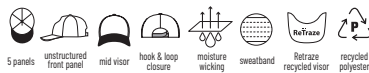

TECIDO DRY-TECH - SECAGEM INCRIVELMENTE RÁPIDA
TEJIDO DRY-TECH: SECADO INCREÍBLEMENTE RÁPIDO

AJUSTE CONFORTÁVEL
AJUSTE CÓMODO

Maui AT610316

Boné Maui, 100% poliéster reciclado.
Gorra Maui, 100% poliéster reciclado.