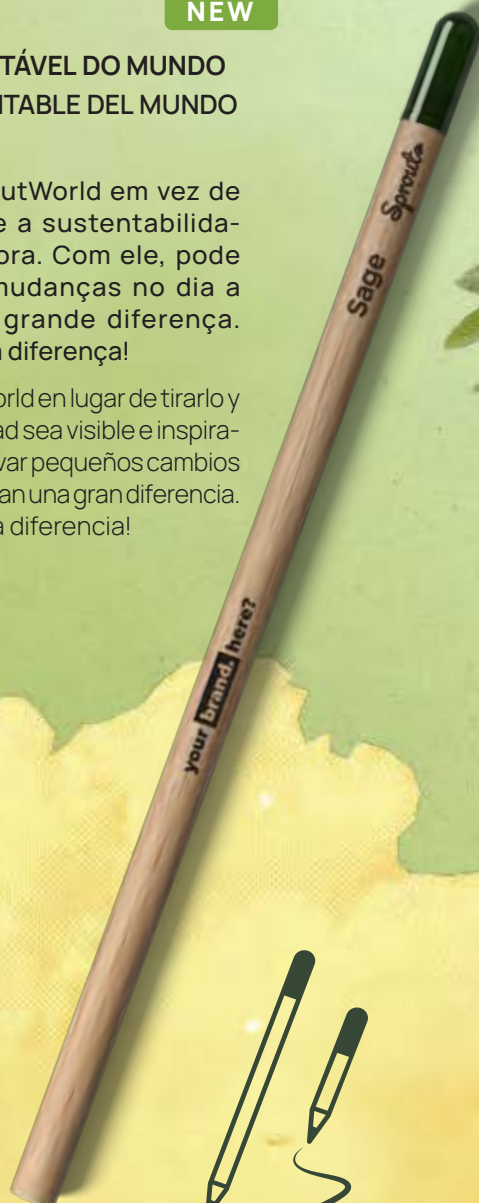

Lápis plantáveis

NEW

O ÚNICO LÁPIS PLANTÁVEL DO MUNDO
EL ÚNICO LÁPIZ PLANTABLE DEL MUNDO

Plante um lápis SproutWorld em vez de o deitar fora e torne a sustentabilidade visível e inspiradora. Com ele, pode motivar pequenas mudanças no dia a dia que fazem uma grande diferença. Um presente que faz a diferença!

Plante un lápiz SproutWorld en lugar de tirarlo y haga que la sostenibilidad sea visible e inspiradora. Con él, puede motivar pequeños cambios en la vida diaria que marcan una gran diferencia. ¡Un regalo que marca la diferencia!

Sprout World

USE