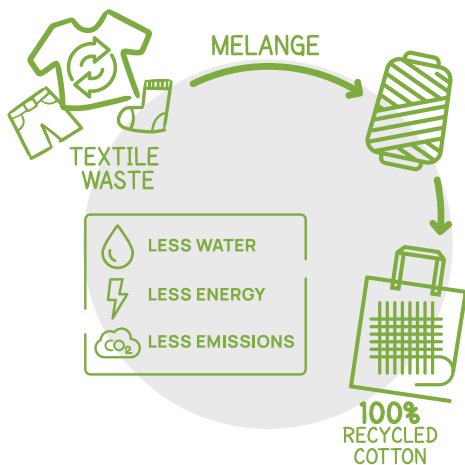

MELANGE

algodão reciclado

NEW

**DAR UMA SEGUNDA VIDA
AOS TÊXTEIS!
DAR UNA SEGUNDA VIDA
A LOS TEXTILES!**

O melange é um tecido produzido pela mistura de fibras de diferentes cores, que pode ser fabricado de forma sustentável através da utilização de resíduos têxteis em vez de materiais novos. Esta abordagem reduz o desperdício e o impacto ambiental, ao evitar que os têxteis acabem em aterros e ao utilizar menos água, energia e corantes do que os métodos tradicionais.

El melange es un tejido producido mediante la mezcla de fibras de diferentes colores, que puede fabricarse de forma sostenible utilizando residuos textiles en lugar de materiales nuevos. Este enfoque reduce los residuos y el impacto ambiental, al evitar que los textiles terminen en vertederos y al utilizar menos agua, energía y tintes que los métodos tradicionales.

GIVING TEXTILES A SECOND LIFE!