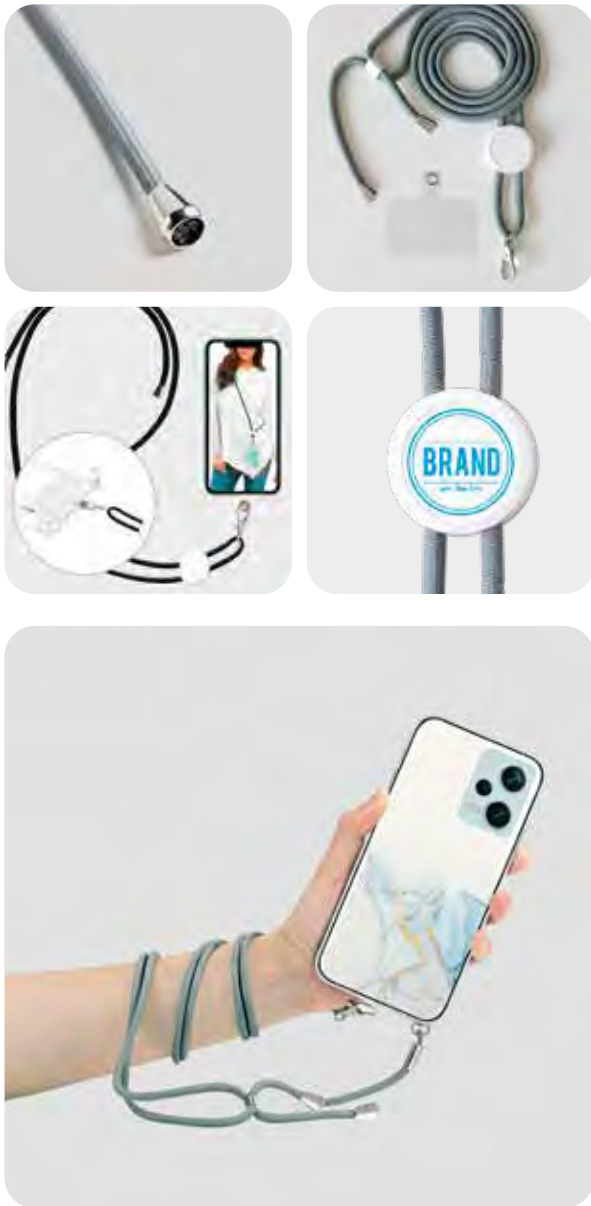

Daily

LANYARD PORTA-TELEMÓVEL EM RPET
LANYARD PORTA-MÓVIL EN RPET

Lanyard ecológico e funcional, ideal para o dia a dia! Fabricado em RPET, inclui suporte para telemóvel e área personalizável com resina.

Lanyard ecológico y funcional, ideal para el día a día! Fabricado en RPET, incluye soporte para móvil y zona personalizable con resina.

Daily IP140864

Lanyard porta-telemóvel em RPET.
Lanyard porta móvil en RPET.

↔ 150 x 0,5 x ø 3 cm **Print code** D, J