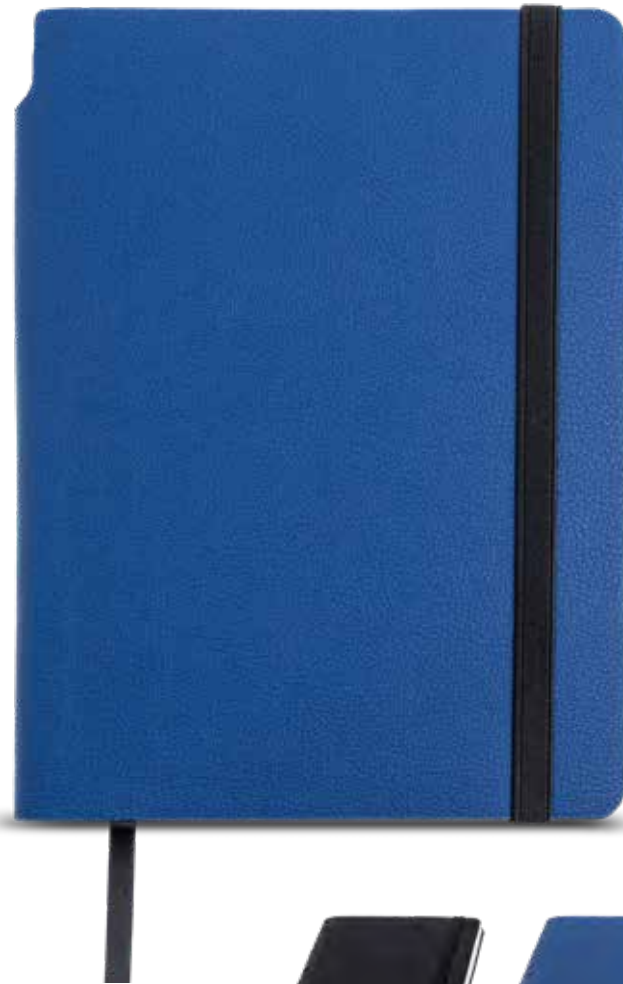

Balimemo

BLOCO A5 EM PU RECICLADO TÉRMICO
BLOC A5 EN PU RECICLADO TÉRMICO

Com cantos arredondados para um toque extra de durabilidade e elegância.

Con esquinas redondeadas para un toque extra de durabilidad y elegancia.