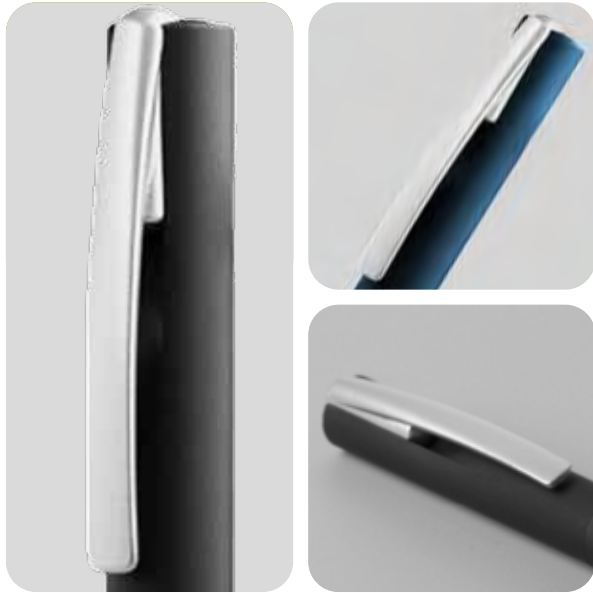

Lyd

**ESFEROGRÁFICA AÇO INOXIDÁVEL
RECICLADO E ABS**
**BOLÍGRAFO ACERO INOXIDABLE
RECICLADO Y ABS**

Instrumento de escrita elegante e moderno que combina elegância e funcionalidade.

Elegante y moderno instrumento de escritura que combina elegancia y funcionalidad.

AÇO INOXIDÁVEL RECICLADO
ACERO INOXIDABLE RECICLADO

LASER ESPELHADO
ESPEJO LÁSER