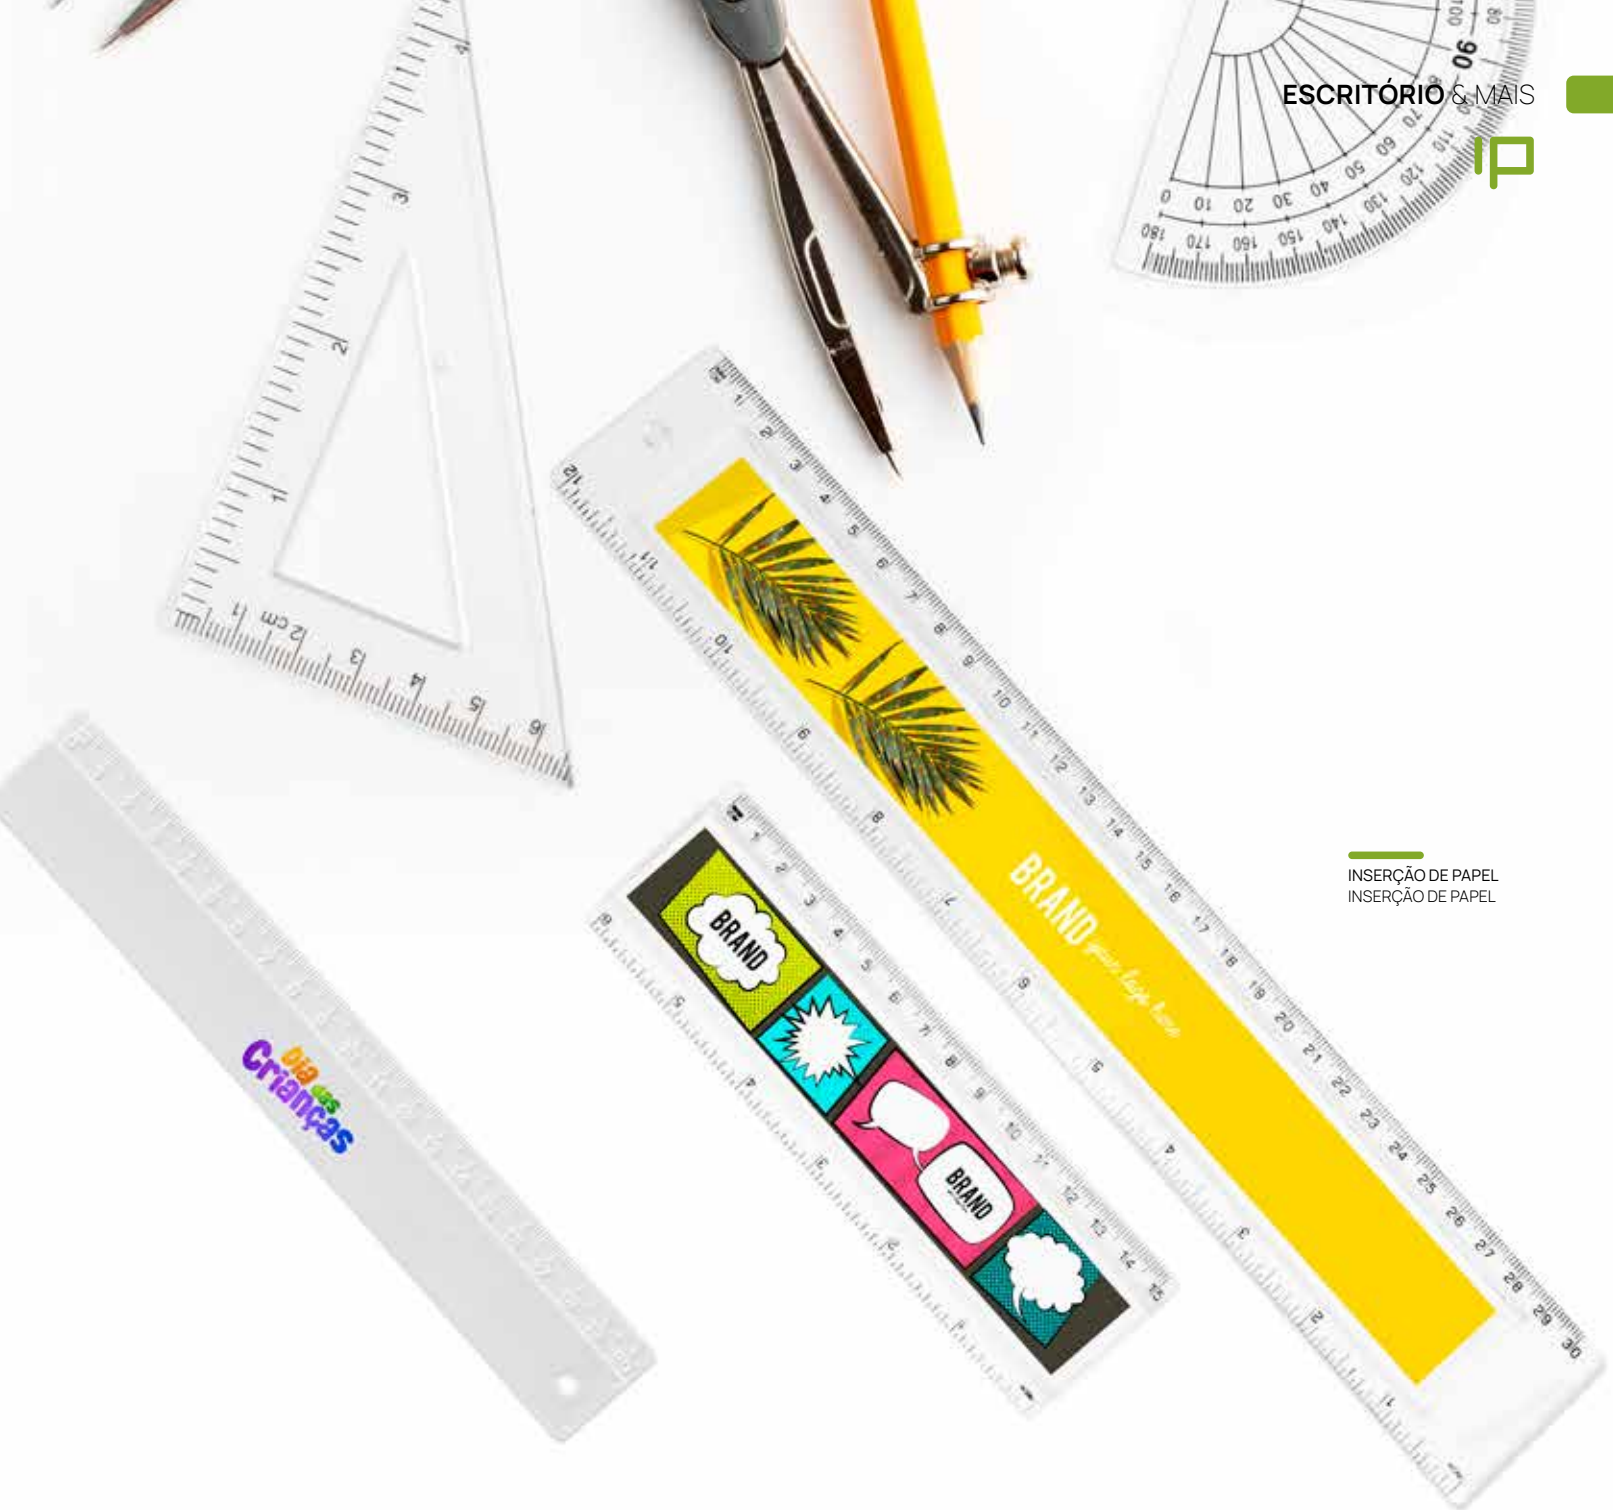

INSERÇÃO DE PAPEL
INSERÇÃO DE PAPEL

Ruly IP460173

Régua com escala em relevo 20cm.
Regla con escala en relieve 20cm.

↔ 21 x 2,8 x 0,2 cm **Print code B, H**

00

IDGAMAX

Reg-15 IP460009

Régua REG-15 com tampa acrílica e escala impressa, 15cm.
Regla REG-15 con tapa acrílica y escala impresa, 15cm.

↔ 15,8 x 5 x 0,2 cm **Print code L**

99

IDGAMAX

Reg-30 IP460010

Régua REG-30 com tampa acrílica e escala impressa, 30cm.
Regla REG-30 con tapa acrílica y escala impresa, 30cm.

↔ 30,8 x 5 x 0,2 cm **Print code L**

99