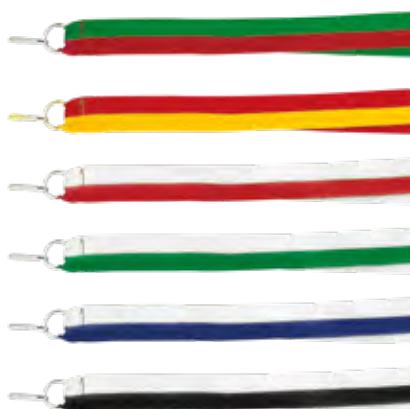

Medly IP140819

Fita bicolor em terylene, para medalhas.
Cintas bicolor en terylene, para medallas.

↔ 42 x 2 cm