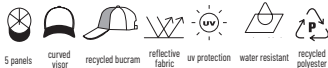

NEW COLOURS

Helpy-S AT610068S

Boné Helpy S, 100% poliéster reciclado.
Gorra Helpy S, 100% poliéster reciclado.

↔ one size Print code C, I, R

200 g/m²

65 72 75