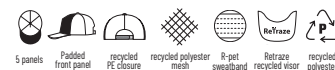

NEW COLOURS

Kid Rapper-S AT610319