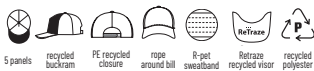

Paka AT610324

Boné Paka, 100% poliéster reciclado.
Gorra Paka, 100 % poliéster reciclado.

↔ one size **Print code** C, I, R

200 g/m² 00 11 65 96

NEW