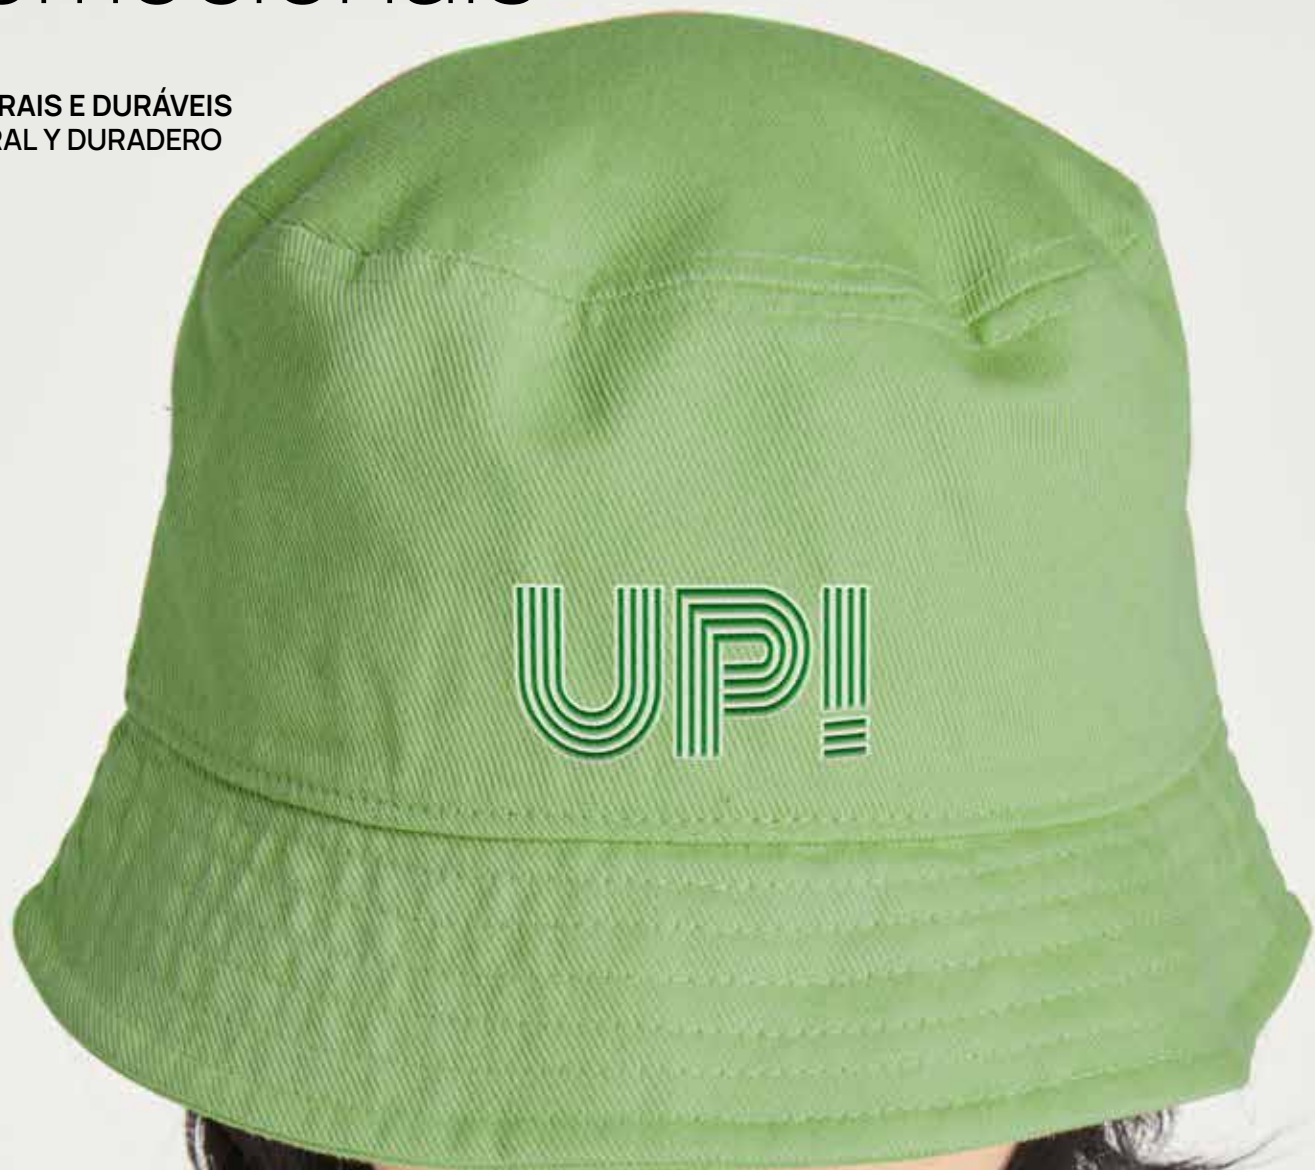

NEW

Duston IP380427

Boné Desportivo Estruturado, 100% algodão
Gorra deportiva estructurada, 100 % algodón

250
g/m²

↔ Ø 58 cm **Print code** C, R

38 44 54 65

Panamás promocionais

INTEMPORAIS E DURÁVEIS
ATEMPORAL Y DURADERO