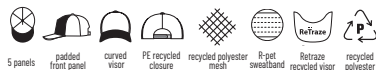

NEW COLOURS

Rapper-S AT610117S